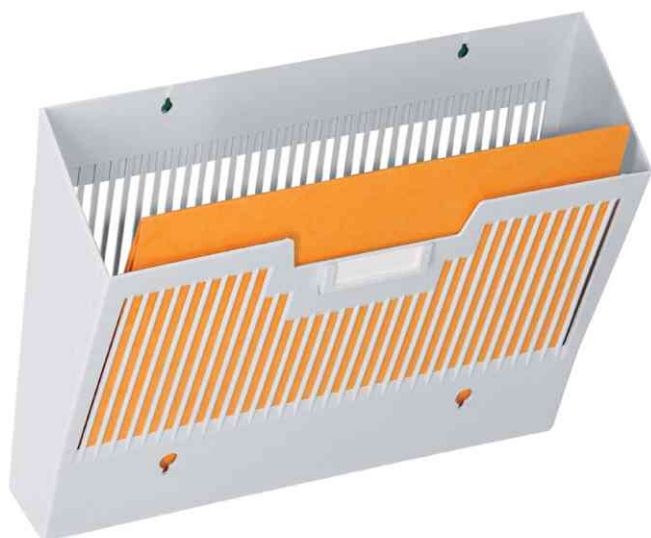

Corbeille murale First

- en polystyrène de grande qualité, 100% recyclable
- montage solide et simple
- parois avant et arrière ajourées pour une bonne visibilité du contenu
- bouche très large permettant d'accéder facilement jusqu'au fond du trieur
- adapté pour documents de format 240 x 320 mm
- montage solide et simple
- avec porte-étiquette central
- les trieurs peuvent se fixer en grappe ou séparément
- dimensions: (L)364 x (P)95 x (H)257 mm
- origine France garantie

Exemples d'utilisation:

- pour une présentation claire des catalogues, des magazines etc.
- pour le tri du courrier par service, par étage etc.

Trieur mural First, gris, exemple d'utilisation

Trieur mural First, noir, fixable, exemple d'utilisation

Produit	Modèle	Format	Couleur	Conditionné	Numéro de fabricant	Code
Corbeille murale First	1 compartiment	A4 paysage A4 paysage	gris noir		123 Gris 123 Noir	52535171 52535172