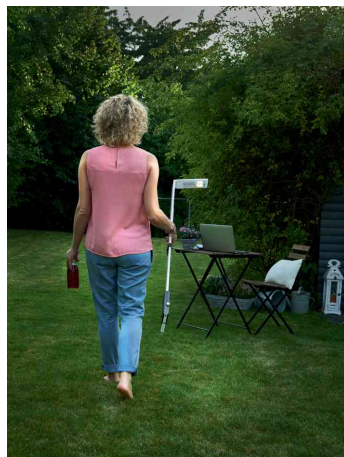

Lampadaire mobile rechargeable à LED Flex, blanc

Visuel de référence : présente le produit en utilisation