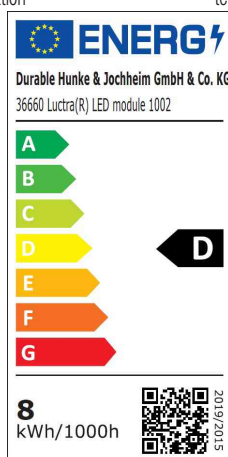

• source lumineuse : ce produit contient une source lumineuse de classe d'efficacité énergétique D

- cette lampe contient des LED intégrées
- ces LED ne peuvent pas être changées
- puissance : 9,5 watts - 2 LEDs blanc froid et 2 blanc chaud
- consommation d'énergie pondérée : 8 kWh / 1000 h
- tension: 100-240 V AC, 50-60 Hz
- température de couleur réglable sur 3 niveaux : 2700 / 3600 / 6500 Kelvin (blanc froid - blanc chaud)
- flux lumineux : 680 lumens (blanc neutre)
- rendement lumineux : 73 lumens / watt (blanc neutre)
- température de couleur : 4000 Kelvin (blanc neutre)
- puissance lumineuse max. : 1000 Lux (mesurée à 600 mm du plateau de la table), réglable sur 5 niveaux
- durée de vie : 50.000 heures
- interface tactile capacitive en plastique de haute qualité
- longueur du câble : 1,5 m
- autonomie : max. 25 heures
- temps de chargement : env. 2 heures
- bloc d'alimentation avec fiche euro

Visuel de référence : présente le produit en utilisation

Visuel de référence : présente le produit en utilisation

Visuel de référence : présente le produit en utilisation

Visuel de référence : utilisation avec le support de lampe en option

Produit	Modèle	Couleur	Puissance	Température de couleur	Tension éclairage	Classe énergétique	Numéro de fabricant	Code
Lampadaire mobile rechargeable à LED FLEX	socle	argent	9,5 watts	2700-6500 K	110-240 V	D	923123	9923123
		blanc	9,5 watts	2700-6500 K	110-240 V	D	923102	9923102
	socle	noir	9,5 watts	2700-6500 K	110-240 V	D	923101	9923101
		orange	9,5 watts	2700-6500 K	110-240 V	D	923109	9923109
Accessoire: support de lampe		noir					923301	9923301