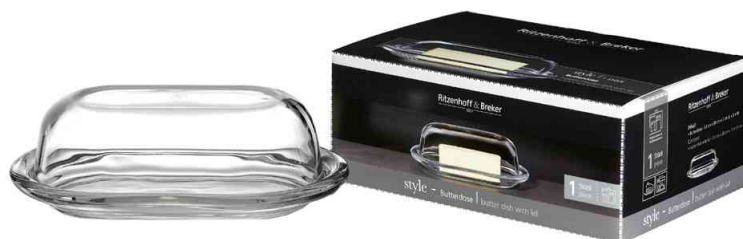

## Beurrier STYLE

- en verre
- lavable au lave-vaisselle

### Exemples d'utilisation :

- pour conserver et servir le beurre

### Adapté pour :

- cantines
- cuisines industrielles
- restaurants
- bars
- hôtels
- maison

Beurrier STYLE

| Produit        | Modèle | Couleur     | Conditionné | Numéro de fabricant | Code    |
|----------------|--------|-------------|-------------|---------------------|---------|
| Beurrier STYLE | verre  | transparent |             | 812022              | 6455541 |