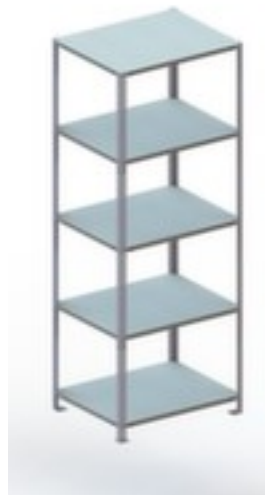

META

Lagerregal - Grundfeld

FIX

Höhe x Breite x Tiefe 2000 x 754 x 604 mm, Feldlast 900 kg / Fachlast 100 kg, 5 Ebene(n) mit Stahlboden, Nutzung einseitig, Ständer verzinkt mit schlag- und kratzfester Pulverbeschichtung in RAL7035 Lichtgrau, Ebenen verzinkt mit schlag- und kratzfester Pulverbeschichtung in RAL7035 Lichtgrau

Artikelnummer: 244027

Das Lagersystem

META System-Schraubregal FIX

Grundregal

Lagerregal - Grundfeld

- Schraubsystem
- Höhe x Breite x Tiefe 2000 x 754 x 604 mm
- Feldlast 900 kg / Fachlast 100 kg
- Fach Breite x Tiefe 750 x 600 mm
- 5 Ebene(n) mit Stahlboden
- Fachhöhen je nach Einsatzzweck und Ihrem Bedarf im Raster von 25

mm verstellbar

- Nutzung einseitig
- Hohe Stabilität in Längs- und Tiefenrichtung
- Konstruktion aus Stahl
- Ständer verzinkt mit schlag- und kratzfester Pulverbeschichtung in RAL7035 Lichtgrau
- Ebenen verzinkt mit schlag- und kratzfester Pulverbeschichtung in RAL7035 Lichtgrau
- Ständer mit Stahlfüße
- Lieferumfang: Grundregal mit 4 Stützpfeosten mit Stahlfüßen, Montagezubehör, Ebenen gem. Angebot
- Die Anlieferung erfolgt zerlegt
- GS-geprüft, RAL-Gütezeichen
- 5 Jahre Garantie
- nach DIN EN 15635 müssen Fachbodenregale ab einer 4-fachen Höhe zur Regaltiefe (Verhältnis 4:1) am Boden befestigt und gesichert werden
- Zusätzliche Böden/Ebenen sind als Zubehör erhältlich und bis zur max. Feldlast erweiterbar
- Die angegebenen Fachlasten gelten bei gleichmäßiger Lastverteilung
- Montagehinweis: die Verbindung von Stützpfeosten und Fachböden erfolgt durch Fixwinkel mit integriertem Gewinde und Linsenkopfschrauben