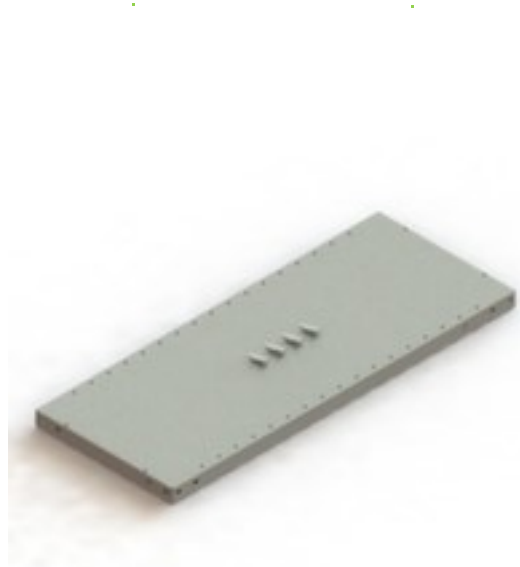

META

Fachboden für Steckregal

Breite x Tiefe 1000 x 400 mm, Für eine Fachlast von 330 kg, der Boden wird mit Clip-Bodenträgern befestigt, Ausgestattet mit Sicherheitskantung zum Schutz vor Verletzungen, Aus Stahl mit schlag- und kratzfester Pulverbeschichtung in RAL7035 Lichtgrau

Artikelnummer: 476474

META Fachboden

mehr Ablagefläche in Regalen

Fachboden für Steckregal

- Breite x Tiefe 1000 x 400 mm
- Für eine Fachlast von 330 kg
- der Boden wird mit Clip-Bodenträgern befestigt
- Ausgestattet mit Sicherheitskantung zum Schutz vor Verletzungen
- 3-fache Sicherheitsabkantung mit 40 mm Höhe sorgen für eine hohe Stabilität und Sicherheit gegen Verletzungen
- Aus Stahl mit schlag- und kratzfester Pulverbeschichtung in RAL7035 Lichtgrau

Technische Details

Möbeltyp	Regal	Fachtiefe	400 mm
Regaltyp	Zubehör	Fachlast	330 kg
Bauteil	Fachboden	Böden / Ebenen Ausstattung	Sicherheitskantung
Regalzubehör	Boden	Böden / Ebenen Stabilität	3-fache Sicherheitskantung

für Regaltyp	Steckregal	Material	Stahl
Böden- / Ebenentyp	Stahlboden	Oberfläche Boden	pulverbeschichtet
Böden / Ebenen Montage	eingeclipt	Farbe Boden	lichtgrau // RAL7035
Breite	1000 mm	Farbe Ausführung	lichtgrau // RAL7035
Fachbreite	1000 mm	Gewicht	4,571 kg
Tiefe	400 mm		