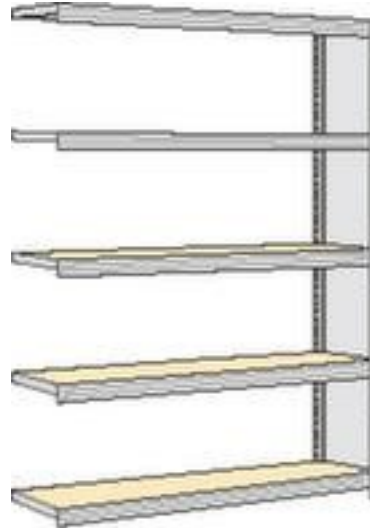

regalwerk

Lagerregal - Anbaufeld

Höhe x Breite x Tiefe 2000 x 1695 x 326 mm, Fachlast 250 kg, 5 Ebene(n) mit Holzboden, Aufstellwinkel gerade, Nutzung beidseitig, Ständer mit korrosionsschützender Zinkbeschichtung

Artikelnummer: 525268

[REGALWERK]

regalwerk Spanplatten-Steckregal

Anbauregal

Lagerregal - Anbaufeld

- Geeignet für Archiv- und Lagerräume
- Stecksystem
- Höhe x Breite x Tiefe 2000 x 1695 x 326 mm
- Feldlast 2000 kg
- Fachlast 250 kg
- Fach Breite x Tiefe 1695 x 300 mm
- 5 Ebene(n) mit Holzboden
- Im Raster von 25 mm verstellbar
- Aufstellwinkel gerade
- Nutzung beidseitig
- Hohe Stabilität durch Aussteifungstraversen

- Konstruktion aus Stahl
- Ständer mit korrosionsschützender Zinkbeschichtung
- Lieferumfang: Anbauregal mit 1 Ständerrahmen und Ebenen gem. Angebot
- Die Anlieferung erfolgt vormontiert
- GS-geprüft, RAL-Gütezeichen
- 5 Jahre Garantie
- nach DIN EN 15635 müssen Fachbodenregale ab einer 4-fachen Höhe zur Regaltiefe (Verhältnis 4:1) am Boden befestigt und gesichert werden
- Die angegebenen Fachlasten gelten bei gleichmäßiger Lastverteilung
- Zusätzliche Böden/Ebenen sind als Zubehör erhältlich und bis zur max. Feldlast erweiterbar

Technische Details

Möbeltyp	Regal	Höhenverstellraster Ebene	25 mm
Regaltyp	Lagerregal	Nutzung	beidseitig
Regalsystem	Stecksystem	Böden- / Ebenentyp	Holzboden
Regalfeld geeignet für (Branche/Bereich)	Anbaufeld Archiv- und Lagerräume	Oberfläche Ständer	verzinkt
Material	Stahl	Oberfläche Traversen	verzinkt
Höhe	2000 mm	Aufstellwinkel Ausrichtung	gerade
Breite	1695 mm	Stabilität / Aussteifung / Verst	Aussteifungstraversen
Tiefe	326 mm	Lieferumfang	Anbauregal mit 1 Ständerrahmen und Ebenen gem. Angebot
Fachlast	250 kg	Farbe Ausführung	verzinkt
Feldlast	2000 kg	Anlieferung	vormontiert
Böden / Ebenen Anzahl	5 Stück	Zertifizierung	GS // RAL-Gütezeichen
Fachbreite	1695 mm	Garantie	5 Jahre
Fachtiefe	300 mm	Gewicht	64,71 kg