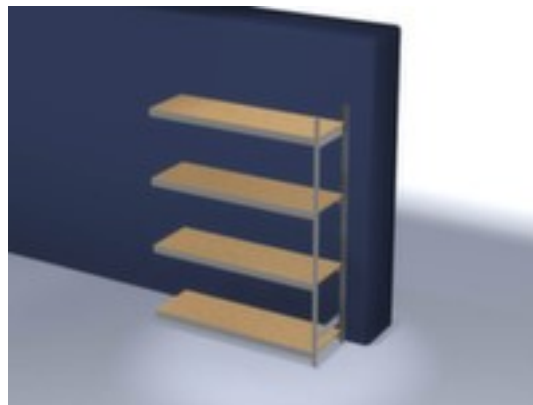

hofs Weitspannregal

Anbaufeld, Höhe x Breite x Tiefe 2500 x 2020 x 635 mm, Fachlast 350 kg, 4 Ebene(n) mit Holzboden, Nutzung einseitig, Ständer mit korrosionsschützender Zinkbeschichtung, Traversen mit korrosionsschützender Zinkbeschichtung

Artikelnummer: 992917

hofs Weitspannregal

Anbauregal

Weitspannregal

- Anbaufeld
- Stecksystem
- Höhe x Breite x Tiefe 2500 x 2020 x 635 mm
- Feldlast 1750 kg
- Fachlast 350 kg
- Fach Breite x Tiefe 2000 x 600 mm
- 4 Ebene(n) mit Holzboden