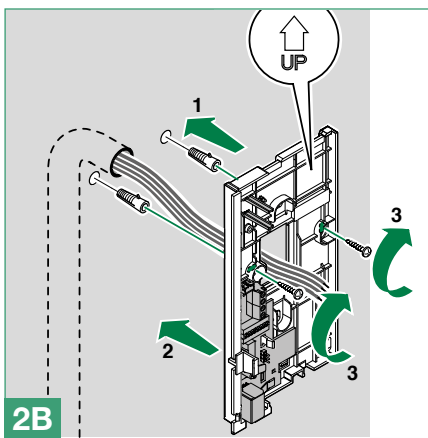

Installatie

Aansluitingen

Aansluitingen voor de stamleiding van de deurtelefoon en voor de drukknop etagebel

Programmering

- Elke deurtelefoon van het systeem wordt geïdentificeerd dankzij een eigen code; dit adres moet ingesteld worden door middel van de dipswitch in de kaart van de deurtelefoon.
- Raadpleeg de *Adresseringstabel* voor de combinatie van de bijbehorende dipswitch voor het adres dat u wilt instellen.
- Het coderen kan te allen tijde plaatsvinden, ook zonder voeding.