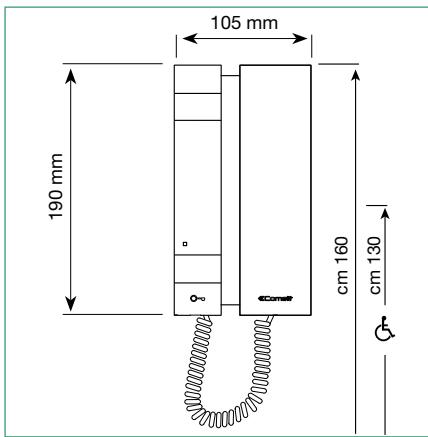

Technische specificaties

ALGEMENE GEGEVENS

Hoogte product (mm)	190
Breedte product (mm)	103
Diepte product (mm)	28
Gewicht van het product (g)	300
Kleur van het product	Wit RAL9003
Materiaal	ABS
Wandmontage	Ja
Montage op bureausteen	Ja, met speciaal accessoire

COMPATIBELE SYSTEMEN

Audio Simplebus1	Ja

AUDIOSPECIFICATIES

Microfoon	9,6 (∅) x 6,9 mm, omnidirectioneel
Luidspreker	50 mm (∅), 50 Ohm, 0,25 W
Geïmplementeerde technologieën	Full-Duplex

ELEKTRISCHE EIGENSCHAPPEN

Type voeding	Voeding via video-deurintercom bus
Voedingsspanning	22-28VDC
Maximaal stroomverbruik (W)	0,6

HARDWARE-SPECIFICATIES

Type drukknoppen	Mechanisch
Functieknoppen	Deurslotbediening
Klemmen	L L CFP CFP
Aantal ingangen (nr.)	1

INSTELLINGEN

Beltoonvolume	Ja

OMGEVINGSSPECIFICATIES EN CONFORMITEIT

Temperatuurbereik (°C)	-5 ÷ 40
Relatieve luchtvochtigheid (RH max - %) (%)	25 ÷ 75
Milieuklasse	III
Conformiteit en certificeringen	RoHS II - 2011/65/UE (EN 50581:2012), EMC 2014/30/UE (EN 61000-6-1:2007 , EN 61000-6-3:2007+A1:2011)

BELANGRIJKSTE FUNCTIES

Deurslotbediening	Ja
Relaissturingen	Ja
Oproep naar centrale	Ja
Ingang voor oproep van etagebel	Ja
Stille modus (Privacy)	Ja
Extra bel	Ja, met aanvullende kaart art. 2735 (niet inbegrepen)

Installatie