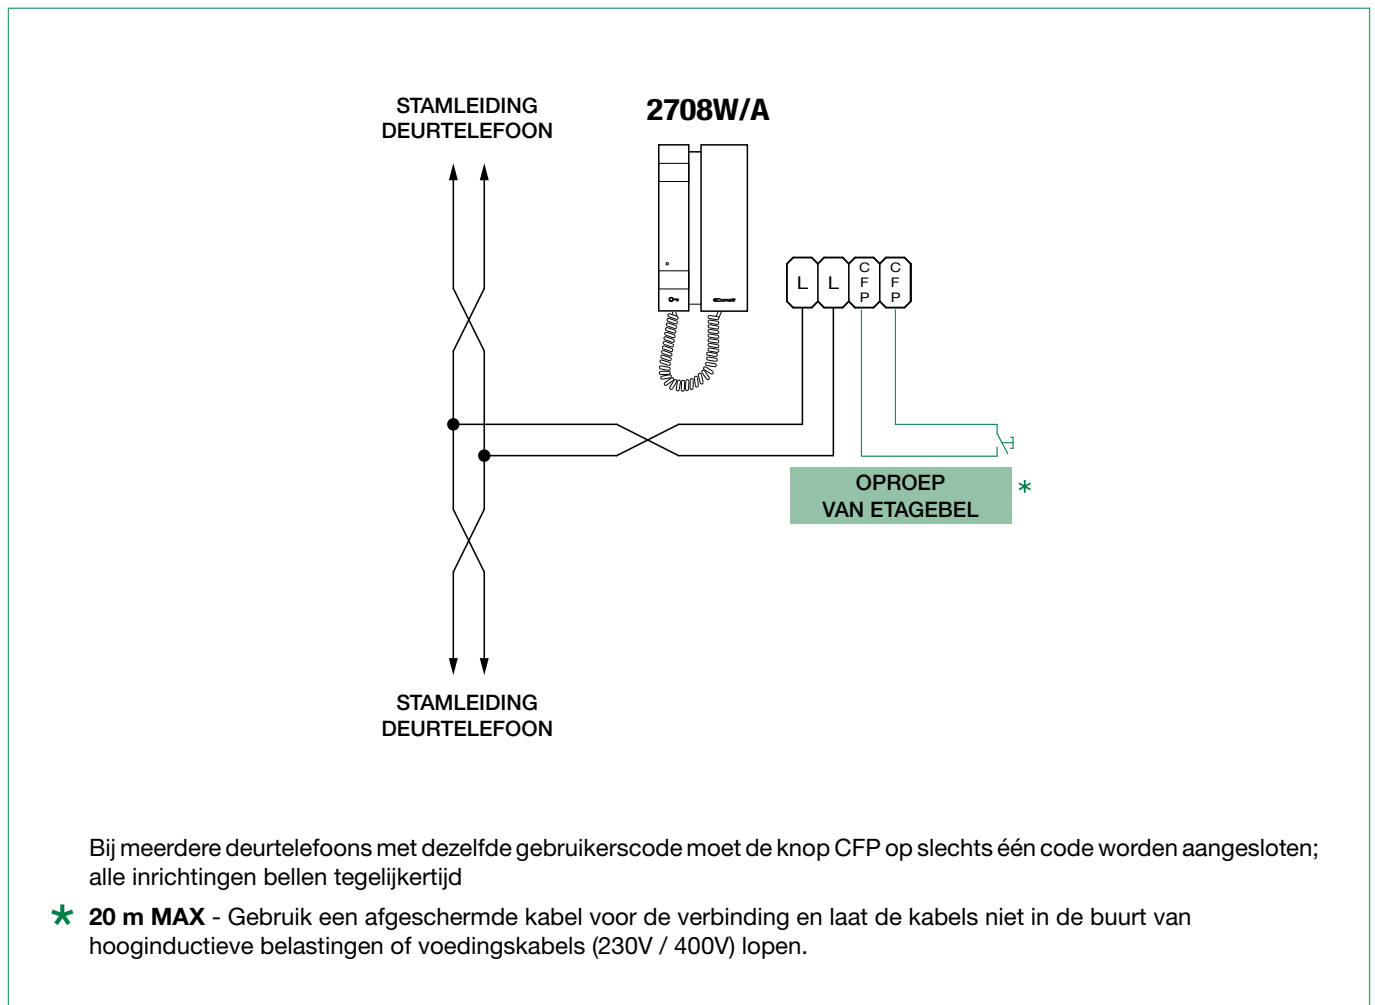

Installatie

Aansluitingen

Aansluitingen voor de stamleiding van de deurtelefoon en voor de drukknop etagebel

Programmering

- Elke deurtelefoon van het systeem wordt geïdentificeerd dankzij een eigen code; dit adres moet ingesteld worden door middel van de dipswitch in de kaart van de deurtelefoon.
- Raadpleeg de *Adresseringstabel* voor de combinatie van de bijbehorende dipswitch voor het adres dat u wilt instellen.
- Het coderen kan te allen tijde plaatsvinden, ook zonder voeding.