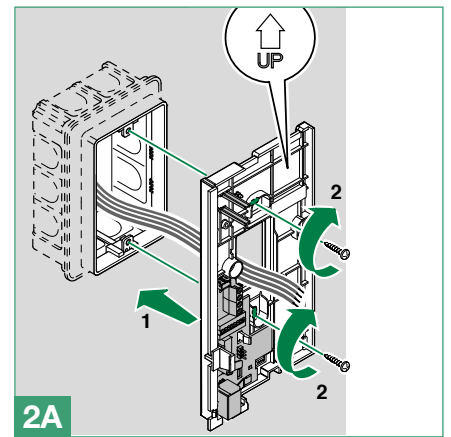

Installatie

Aansluitingen

Aansluitingen voor de stamleiding van de deurtelefoon en voor de drukknop etagebel

Programmering

- Elke deurtelefoon van het systeem wordt geïdentificeerd dankzij een eigen code; dit adres moet ingesteld worden door middel van de dipswitch in de kaart van de deurtelefoon.
- Raadpleeg de *Adresseringstabel* voor de combinatie van de bijbehorende dipswitch voor het adres dat u wilt instellen.
- Het coderen kan te allen tijde plaatsvinden, ook zonder voeding.