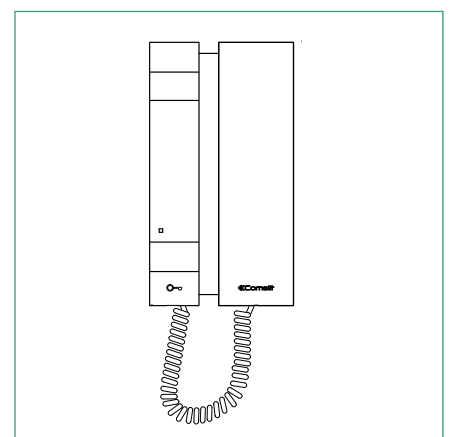

Installatie

Aansluitingen

Aansluitingen voor de stamleiding van de deurtelefoon en voor de drukknop etagebel

Programmering

- Elke deurtelefoon van het systeem wordt geïdentificeerd dankzij een eigen code; dit adres moet ingesteld worden door middel van de dipswitch in de kaart van de deurtelefoon.
- Raadpleeg de *Adresseringstabel* voor de combinatie van de bijbehorende dipswitch voor het adres dat u wilt instellen.
- Het coderen kan te allen tijde plaatsvinden, ook zonder voeding.