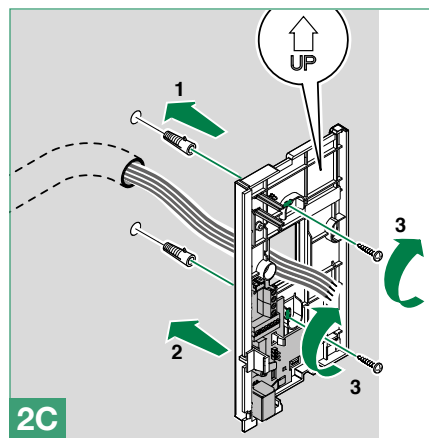

Installatie

Aansluitingen

Aansluitingen voor de stamleiding van de deurtelefoon en voor de drukknop etagebel

Programmering

- Elke deurtelefoon van het systeem wordt geïdentificeerd dankzij een eigen code; dit adres moet ingesteld worden door middel van de dipswitch in de kaart van de deurtelefoon.
- Raadpleeg de *Adresseringstabel* voor de combinatie van de bijbehorende dipswitch voor het adres dat u wilt instellen.
- Het coderen kan te allen tijde plaatsvinden, ook zonder voeding.