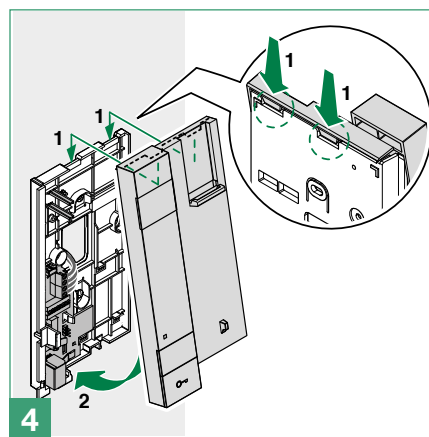

Installatie

Aansluitingen

Aansluitingen voor de stamleiding van de deurtelefoon en voor de drukknop etagebel

Programmering

- Elke deurtelefoon van het systeem wordt geïdentificeerd dankzij een eigen code; dit adres moet ingesteld worden door middel van de dipswitch in de kaart van de deurtelefoon.
- Raadpleeg de *Adresseringstabel* voor de combinatie van de bijbehorende dipswitch voor het adres dat u wilt instellen.
- Het coderen kan te allen tijde plaatsvinden, ook zonder voeding.