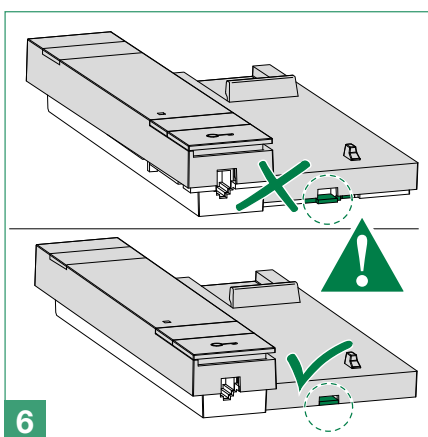

Technische specificaties

ALGEMENE GEGEVENS

Hoogte product (mm)	190
Breedte product (mm)	103
Diepte product (mm)	28
Gewicht van het product (g)	300
Kleur van het product	Wit RAL9003
Materiaal	ABS
Wandmontage	Ja
Montage op bureausteen	Ja, met speciaal accessoire

COMPATIBELE SYSTEMEN

Audio Simplebus1	Ja

AUDIOSPECIFICATIES

Microfoon	9,6 (∅) x 6,9 mm, omnidirectioneel
Luidspreker	50 mm (∅), 50 Ohm, 0,25 W
Geïmplementeerde technologieën	Full-Duplex

ELEKTRISCHE EIGENSCHAPPEN

Type voeding	Voeding via video-deurintercom bus
Voedingsspanning	22-28VDC
Maximaal stroomverbruik (W)	0,6

HARDWARE-SPECIFICATIES

Type drukknoppen	Mechanisch
Functieknoppen	Deurslotbediening
Klemmen	L L CFP CFP
Aantal ingangen (nr.)	1

INSTELLINGEN

Beltoonvolume	Ja

OMGEVINGSSPECIFICATIES EN CONFORMITEIT

Temperatuurbereik (°C)	-5 ÷ 40
Relatieve luchtvochtigheid (RH max - %) (%)	25 ÷ 75
Milieuklasse	III
Conformiteit en certificeringen	RoHS II - 2011/65/UE (EN 50581:2012), EMC 2014/30/UE (EN 61000-6-1:2007 , EN 61000-6-3:2007+A1:2011)

BELANGRIJKSTE FUNCTIES

Deurslotbediening	Ja
Relaissturingen	Ja
Oproep naar centrale	Ja
Ingang voor oproep van etagebel	Ja
Stille modus (Privacy)	Ja
Extra bel	Ja, met aanvullende kaart art. 2735 (niet inbegrepen)

Installatie