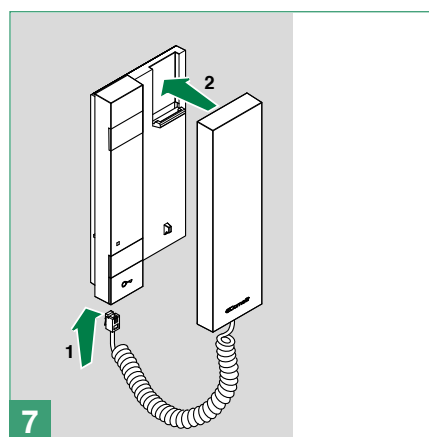

Installatie

Aansluitingen

Aansluitingen voor de stamleiding van de deurtelefoon en voor de drukknop etagebel

Programmering

- Elke deurtelefoon van het systeem wordt geïdentificeerd dankzij een eigen code; dit adres moet ingesteld worden door middel van de dipswitch in de kaart van de deurtelefoon.
- Raadpleeg de *Adresseringstabel* voor de combinatie van de bijbehorende dipswitch voor het adres dat u wilt instellen.
- Het coderen kan te allen tijde plaatsvinden, ook zonder voeding.