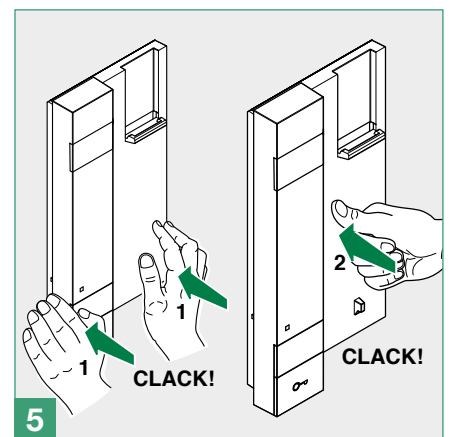

Technische specificaties

ALGEMENE GEGEVENS

Hoogte product (mm)	190
Breedte product (mm)	103
Diepte product (mm)	28
Gewicht van het product (g)	300
Kleur van het product	Wit RAL9003
Materiaal	ABS
Wandmontage	Ja
Montage op bureausteen	Ja, met speciaal accessoire

COMPATIBELE SYSTEMEN

Audio Simplebus1	Ja

AUDIOSPECIFICATIES

Microfoon	9,6 (∅) x 6,9 mm, omnidirectioneel
Luidspreker	50 mm (∅), 50 Ohm, 0,25 W
Geïmplementeerde technologieën	Full-Duplex

ELEKTRISCHE EIGENSCHAPPEN

Type voeding	Voeding via video-deurintercom bus
Voedingsspanning	22-28VDC
Maximaal stroomverbruik (W)	0,6

HARDWARE-SPECIFICATIES

Type drukknoppen	Mechanisch
Functieknoppen	Deurslotbediening
Klemmen	L L CFP CFP
Aantal ingangen (nr.)	1

INSTELLINGEN

Beltoonvolume	Ja

OMGEVINGSSPECIFICATIES EN CONFORMITEIT

Temperatuurbereik (°C)	-5 ÷ 40
Relatieve luchtvochtigheid (RH max - %) (%)	25 ÷ 75
Milieuklasse	III
Conformiteit en certificeringen	RoHS II - 2011/65/UE (EN 50581:2012), EMC 2014/30/UE (EN 61000-6-1:2007 , EN 61000-6-3:2007+A1:2011)

BELANGRIJKSTE FUNCTIES

Deurslotbediening	Ja
Relaissturingen	Ja
Oproep naar centrale	Ja
Ingang voor oproep van etagebel	Ja
Stille modus (Privacy)	Ja
Extra bel	Ja, met aanvullende kaart art. 2735 (niet inbegrepen)

Installatie