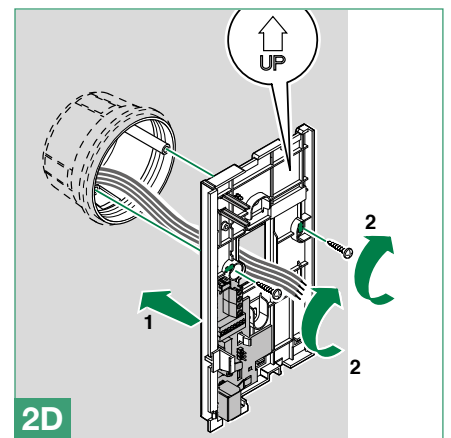

Installatie

Aansluitingen

Aansluitingen voor de stamleiding van de deurtelefoon en voor de drukknop etagebel

Programmering

- Elke deurtelefoon van het systeem wordt geïdentificeerd dankzij een eigen code; dit adres moet ingesteld worden door middel van de dipswitch in de kaart van de deurtelefoon.
- Raadpleeg de *Adresseringstabel* voor de combinatie van de bijbehorende dipswitch voor het adres dat u wilt instellen.
- Het coderen kan te allen tijde plaatsvinden, ook zonder voeding.