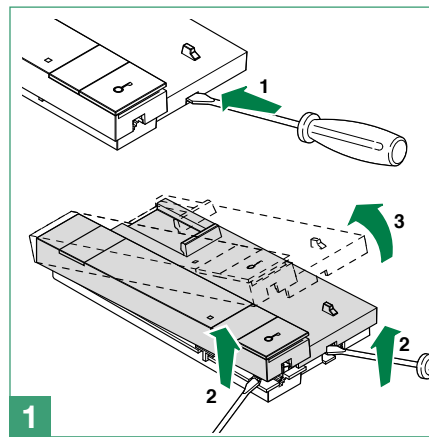

Installatie

Aansluitingen

Aansluitingen voor de stamleiding van de deurtelefoon en voor de drukknop etagebel

Programmering

- Elke deurtelefoon van het systeem wordt geïdentificeerd dankzij een eigen code; dit adres moet ingesteld worden door middel van de dipswitch in de kaart van de deurtelefoon.
- Raadpleeg de *Adresseringstabel* voor de combinatie van de bijbehorende dipswitch voor het adres dat u wilt instellen.
- Het coderen kan te allen tijde plaatsvinden, ook zonder voeding.