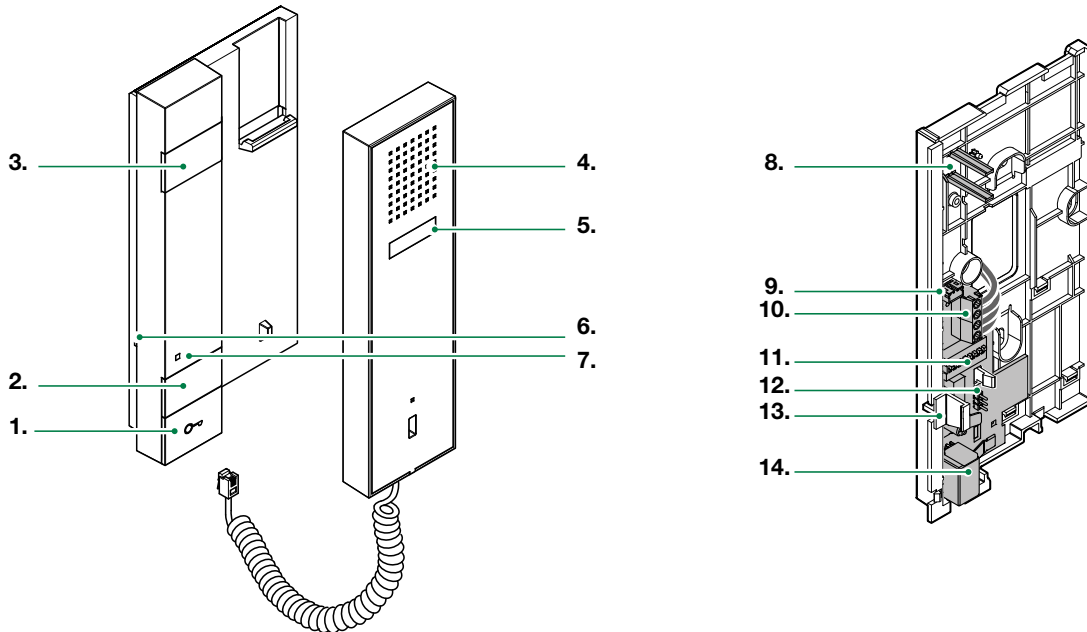

Beschrijving

Mini deurtelefoon met hoorn voor audiosystemen Simplebus 1. Voorzien van deuropenerknop, drukknop voor extra functies zoals oproepen naar de portiercentrale, volumeregeling oproeptoon, stille modus (Privacy) en mogelijkheid voor aansluiting van etagebel. Het correct terugplaatsen van de hoorn op het basisstation wordt vergemakkelijkt door onzichtbare magnetische inserts.

De extra kaart art. 2735 is afzonderlijk verkrijgbaar, zodat er een extra drukknop beschikbaar is met spanningsvrije contacten en een extra bel.

1. Deuropenerknop
2. Drukknop P1: Algemene relaissturing/Oproep centrale
3. Extra drukknop
  ✓ Aanwezig op kaart 2735, apart verkrijgbaar.
4. Luidspreker
5. Jumper

Houd de telefoonhaak niet ingedrukt als de hoorn is opgenomen!

6. Volumeregelaar oproeptoon
  Hoge stand = Maximaal volume oproeptoon
  Middenstand = Middelhoog volume oproeptoon
  Lage stand = Oproeptoon in stille modus (Privacy)
7. Rood: stille modus actief

8. *Verwijder de 2 elementen alleen in geval van gebruik van de extra drukknop die aanwezig is bij aanschaf van de aanvullende kaart art. 2735.*

9. Connector voor aanvullende kaart art. 2735
10. KlemmenblokM1
  CFP CFP Ingang oproep van etagebel
  L L Aansluiting bus-lijn
11. Dipswitch voor het programmeren van de gebruikerscode
  (Paragraaf "Programmering" op pagina 6)
12. **JP1** jumper voor het selecteren van de functie *Algemene relaissturing* o *Oproepcentrale* van de drukknop P1

A = Algemene relaissturing

C = Oproep centrale

13. Keuzeschakelaar volume oproeptoon met 3 standen
14. Hoornconnector