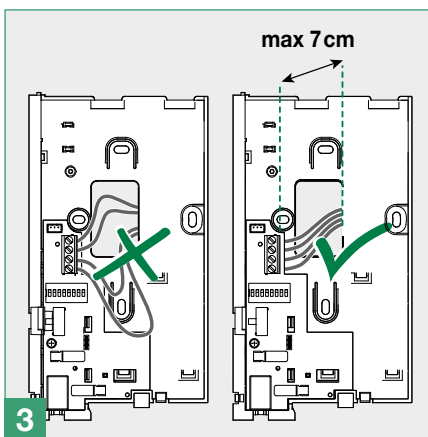

Technische specificaties

ALGEMENE GEGEVENS

Hoogte product (mm)	190
Breedte product (mm)	103
Diepte product (mm)	28
Gewicht van het product (g)	300
Kleur van het product	Wit RAL9003
Materiaal	ABS
Wandmontage	Ja
Montage op bureausteen	Ja, met speciaal accessoire

COMPATIBELE SYSTEMEN

Audio Simplebus1	Ja

AUDIOSPECIFICATIES

Microfoon	9,6 (∅) x 6,9 mm, omnidirectioneel
Luidspreker	50 mm (∅), 50 Ohm, 0,25 W
Geïmplementeerde technologieën	Full-Duplex

ELEKTRISCHE EIGENSCHAPPEN

Type voeding	Voeding via video-deurintercom bus
Voedingsspanning	22-28VDC
Maximaal stroomverbruik (W)	0,6

HARDWARE-SPECIFICATIES

Type drukknoppen	Mechanisch
Functieknoppen	Deurslotbediening
Klemmen	L L CFP CFP
Aantal ingangen (nr.)	1

INSTELLINGEN

Beltoonvolume	Ja

OMGEVINGSSPECIFICATIES EN CONFORMITEIT

Temperatuurbereik (°C)	-5 ÷ 40
Relatieve luchtvochtigheid (RH max - %) (%)	25 ÷ 75
Milieuklasse	III
Conformiteit en certificeringen	RoHS II - 2011/65/UE (EN 50581:2012), EMC 2014/30/UE (EN 61000-6-1:2007 , EN 61000-6-3:2007+A1:2011)

BELANGRIJKSTE FUNCTIES

Deurslotbediening	Ja
Relaissturingen	Ja
Oproep naar centrale	Ja
Ingang voor oproep van etagebel	Ja
Stille modus (Privacy)	Ja
Extra bel	Ja, met aanvullende kaart art. 2735 (niet inbegrepen)

Installatie