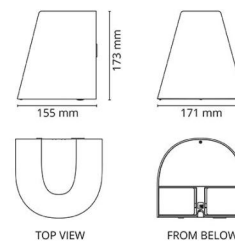

Montage/Aansluiting

Montage: Opbouw, Buiten
 Aansluiting: Schroefloos klemmenblok

Afmetingen

Lengte (mm) L: 180
 Breedte (mm) W: 171
 Hoogte (mm) H: 173
 Diepte (D): 155
 Gewicht (kg) bruto/netto: 2.028 / 1.75

Verpakking

Verpakkingsafmetingen (mm): 180 x 165 x 185

cd/kdm η = 100 %

— C0/C180
 — C90/C270

7 0 2 1 9 8 6 1 1 9 1 4 5