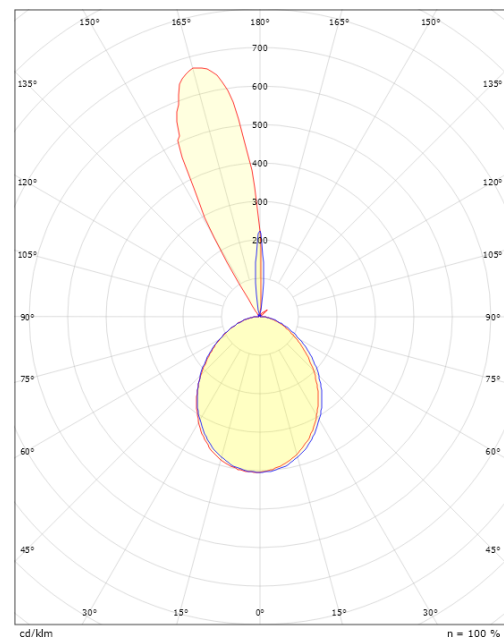

Spike Wit Uplight met plug 920lm 3000K Ra>80 Faseafsnijding

Artikelcode: 611914
EAN: 7021986119145

Elektrisch

Wattage: 11W+6W
System wattage: 17W
Spanning: 220-240V

Lichttechniek

Soort lichtbron: LED
Stopcontact: GU10
Lichtbron inbegrepen: Ja
Luminous flux: 920lm
Werkzaamheid: 54 lm/W
Kleurtemperatuur: 3000K
Kleurweergave (CRI): Ra>80
MacAdams factor: SDCM: 3
levensduur: L70/B50>50,000
Lichtverdeling: Direct
Optiek: Kunststof opaal/transparant
Bundelhoek: 95° down / 15° up

Controle/dimmen

Type: Faseafsnijding

Bescherming

Isolatieklasse: Klasse I

Energie en goedkeuringen

Bevat enn lichtbron met energieklasse: G

Materiaal en afwerking

Behuizing: Aluminium
Kleur: Wit (RAL 9003)
Materiaal afdekking: UV-stabilized polycarbonate/ UV-stabilized PMMA

Montage/Aansluiting

Montage: Opbouw, Buiten
Aansluiting: Schroefloos klemmenblok

Afmetingen

Lengte (mm) L: 180
Breedte (mm) W: 171
Hoogte (mm) H: 173
Diepte (D): 155
Gewicht (kg) bruto/netto: 2.028 / 1.75

Verpakking

Verpakkingsafmetingen (mm): 180 x 165 x 185

cd/kdm η = 100 %

— C0/C180
— C90/C270

7 0 2 1 9 8 6 1 1 9 1 4 5