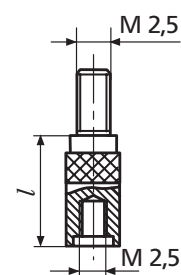

MarCator 912. Mérőcsap-közdarab (hosszabbító)

Rendelési sz.	Terméktípus	d		l	
		mm	mm	mm	mm
4360250	912	4		10	
4360251	912	4		15	
4360252	912	4		20	
4360253	912	4		25	
4360254	912	4		35	
4360255	912	4		50	
4360256	912	4		75	
4360257	912	4		100	

MarCator 913. Sík betét

Rendelési sz.	Terméktípus	Mérőfelületek ϕ	
		mm	mm
4360400	913	7,5	