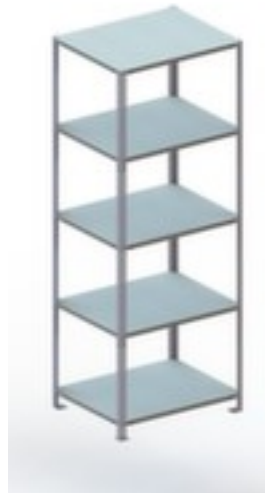

META

Lagerregal - Grundfeld

FIX

Höhe x Breite x Tiefe 2000 x 754 x 604 mm, Feldlast 900 kg / Fachlast 100 kg, 5 Ebene(n) mit Stahlboden, Nutzung einseitig, Ständer verzinkt mit schlag- und kratzfester Pulverbeschichtung in RAL7035 Lichtgrau, Ebenen verzinkt mit schlag- und kratzfester Pulverbeschichtung in RAL7035 Lichtgrau

Artikelnummer: 244027

Das Lagersystem

META System-Schraubregal FIX

Grundregal

Lagerregal - Grundfeld

- Schraubsystem
- Höhe x Breite x Tiefe 2000 x 754 x 604 mm
- Feldlast 900 kg / Fachlast 100 kg
- Fach Breite x Tiefe 750 x 600 mm
- 5 Ebene(n) mit Stahlboden
- Fachhöhen je nach Einsatzzweck und Ihrem Bedarf im Raster von 25

mm verstellbar

- Nutzung einseitig
- Hohe Stabilität in Längs- und Tiefenrichtung
- Konstruktion aus Stahl
- Ständer verzinkt mit schlag- und kratzfester Pulverbeschichtung in RAL7035 Lichtgrau
- Ebenen verzinkt mit schlag- und kratzfester Pulverbeschichtung in RAL7035 Lichtgrau
- Ständer mit Stahlfüße
- Lieferumfang: Grundregal mit 4 Stützpfeosten mit Stahlfüßen, Montagezubehör, Ebenen gem. Angebot
- Die Anlieferung erfolgt zerlegt
- GS-geprüft, RAL-Gütezeichen
- 5 Jahre Garantie
- nach DIN EN 15635 müssen Fachbodenregale ab einer 4-fachen Höhe zur Regaltiefe (Verhältnis 4:1) am Boden befestigt und gesichert werden
- Zusätzliche Böden/Ebenen sind als Zubehör erhältlich und bis zur max. Feldlast erweiterbar
- Die angegebenen Fachlasten gelten bei gleichmäßiger Lastverteilung
- Montagehinweis: die Verbindung von Stützpfeosten und Fachböden erfolgt durch Fixwinkel mit integriertem Gewinde und Linsenkopfschrauben