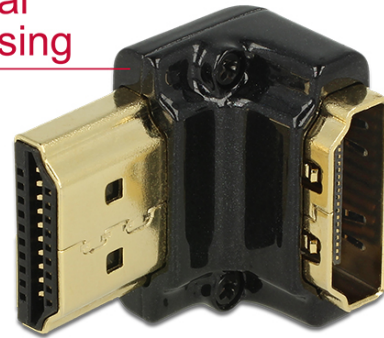

# Delock Adapter High Speed HDMI mit Ethernet – HDMI-A Buchse > HDMI-A Stecker 4K 90° gewinkelt unten schwarz

## Kurzbeschreibung

Dieser HDMI Adapter von Delock kann die Buchse des HDMI Gerätes, wie z.B. Flachbildschirm etc. um 90° nach unten abwinkeln. Somit kann das HDMI Kabel problemlos angeschlossen werden, falls die bereits vorhandene HDMI Buchse nur schwer zugänglich ist.

metal  
housing

4K

## Spezifikation

- Anschlüsse:  
High Speed HDMI-A 19 Pin Buchse >  
High Speed HDMI-A 19 Pin Stecker
- High Speed HDMI with Ethernet (HEC) Spezifikation
- Gewinkelt 90° unten
- Kontakte mit Goldauflage
- Auflösung bis zu 3840 x 2160 @ 60 Hz (abhängig von Ihrem Monitor und Ihrem System)
- Metallgehäuse
- Maße (LxBxH): ca. 21,0 x 19,0 x 14,5 mm
- Farbe: schwarz