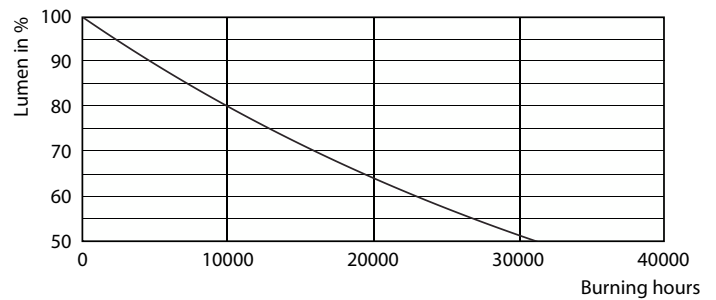

Produkt Daten

Allgemeine Eigenschaften		Elektrische Kenndaten	
Sockel	E14 [E14]	Farbkonsistenz	<6
CE-Zeichen	Ja	Farbwiedergabeindex (Nom.)	80
EU RoHS-konform	Ja	Restlichtstrom am Ende der Nennlebensdauer (Nom.)	70 %
Nennlebensdauer (Nom)	15000 h	Eingangsfrequenz	50 bis 60 Hz
Schaltzyklus	20000	Power (Rated) (Nom)	2,2 W
Referenz für Lichtstrommessung	Sphere	Lampenstrom (Nom)	21 mA
Stufe	CorePro	Äquivalente Leistung	25 W
Lichttechnische Daten		Startzeit (Nom)	0,5 s
Farbcode	827 [CCT von 2700 K]	Aufwärmzeit bis 60 % Licht (Nom.)	0,5 s
Lichtstrom (Nom)	250 lm	Leistungsfaktor (Nom)	0,4
Lichtfarbe	Warmweiß (WW)	Spannung (Nom)	220-240 V
Ähnlichste Farbtemperatur (Nom)	2700 K		
Nennlichtausbeute (nom.)	113,00 lm/W		

LEDbulb 25W E14 827 FR B35

CorePro GLASS LED Kerzen- und Tropfenformlampen

Photometrische Daten

LEDbulb 25W E14 827 FR B35

Lebensdauer

LEDbulb 25W E14 827 FR B35

Lumen Maintenance Diagram