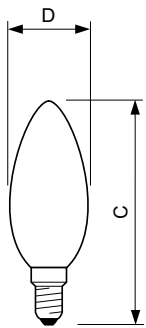

CorePro GLASS LED Kerzen- und Tropfenformlampen

Temperaturkenndaten	
Gehäusetemperatur (max)	36 °C
Dimmen	
Dimmbar	Nein
Mechanische Kenndaten	
Kolbenausführung	Satiniert
Kolbenform	B35 [B 35mm]
Zulassungen und Anwendungseigenschaften	
Energieeffizienzklasse	E
Energieverbrauch kWh/1.000 Std.	3 kWh
EPREL-Registrierungsnummer	387381

Produktdaten	
Gesamt-Produktcode	871951434679600
Bestell-Produktname	CorePro LEDCandle ND 2.2-25W B35 E14 FRG
EAN/UPC - Produkt	8719514346796
Bestellcode	34679600
Anzahl pro Verpackung	1
SAP-Zähler - Pakete pro Außenkarton	10
SAP-Material	929001345292
Kopie Nettogewicht (Einzelteil)	0,012 kg

Abmessungsskizzen

CorePro LEDCandle ND 2.2-25W B35 E14 FRG

Product	D	C
CorePro LEDCandle ND 2.2-25W B35 E14 FRG	35 mm	97 mm