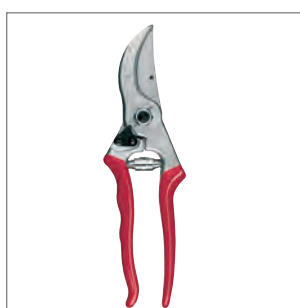

**FELCO 7 und 10**  
 Schere mit Rollgriff zur Vorbeugung von Sehnenentzündungen. Gummistoßdämpfer, Mutternsicherung mit Feineinstellung, Drahtabschneider, Saftrille, Alu-Legierung, L 210 mm, 290 g, VE 1  
**FELCO 7** Rechtsh. **031007**  
**FELCO 10** Linksh. **031010**

**FELCO 4**  
 Gartenschere für den Universalgebrauch. Drahtabschneider, Saftrille, Griffe aus geschmiedeter Alu-Legierung, L 210 mm, 220 g, VE 1 **031004**

**FELCO 2**  
 Klassische Rebschere. Vernietete Klinge, Gummistoßdämpfer, Mutternsicherung mit Feineinstellung, Drahtabschneider, Saftrille, Griffe aus geschmiedeter Alu-Legierung, L 215 mm, 240 g, VE 1 **031002**

**Scherentaschen**  
 Zur Aufnahme von Handscheren. Leder, VE 1  
**FELCO 910** mit Schlaufe und Klammer **031910**  
**FELCO 912** mit Klammer **031912**

**FELCO 6**  
 Klassische Rebschere für kleine Hände mit spitz zulaufendem Schneidkopf. Gummistoßdämpfer, Mutternsicherung mit Feineinstellung, Drahtabschneider, Saftrille, Griffe aus geschmiedeter Alu-Legierung, L 195 mm, 210 g, VE 1 **031006**

**FELCO 8 und 9**  
 Rebschere mit versetztem Schneidkopf für hohe Schneidleistung. Gummistoßdämpfer, Mutternsicherung mit Feineinstellung, Drahtabschneider, Saftrille, Alu-Legierung, L 210 mm, 245 g, VE 1  
**FELCO 8** Rechtsh. **031008**  
**FELCO 9** Linksh. **031009**