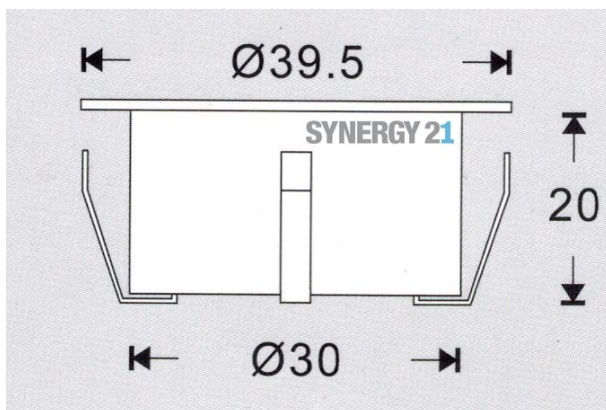

Merkmal	Wert
LED - Gehäusematerial:	Edelstahl
Lichtfarbe:	warmweiß
Schutzklasse:	IP67
Volt:	12
Gewicht:	0.032 Kg

Weitere Bilder