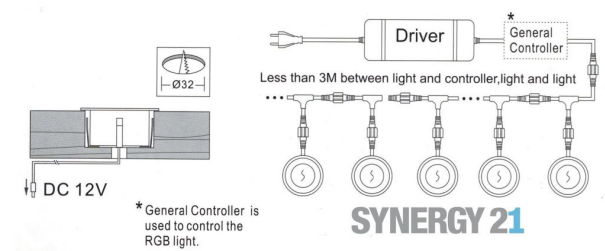

Merkmal	Wert
LED - Gehäusematerial:	Edelstahl
Lichtfarbe:	warmweiß
Schutzklasse:	IP67
Volt:	12
Gewicht:	0.032 Kg

Weitere Bilder