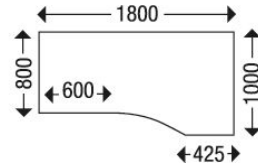

Artikelnummer: 292310

Kurzbeschreibung: Schäfer Shop Genius
Freiformschreibtisch MODENA FLEX, Ansatz
rechts, B 1800 mm, Ahorn

Langbeschreibung: Mit Ansatz rechts oder links im Schäfer Shop lieferbar, bietet der Freiformschreibtisch MODENA FLEX flexible Einrichtungs- und Stellmöglichkeiten. Der Freiformschreibtisch MODENA FLEX ist mit einem 4-Fuss-Quadratrohr-Gestell ausgestattet und 1800 mm breit. Der qualitativ hochwertige Freiformschreibtisch MODENA FLEX ist ein Arbeitsplatz für das moderne Büro von heute. Er lässt in puncto Design, Funktionalität, Materialwahl und Anpassungsfähigkeit an veränderte Arbeitsbedingungen keine Wünsche offen. Das Gestell des Freiformschreibtischs MODENA FLEX besteht aus hochwertigem, pulverbeschichtetem Stahl. N-förmig gestaltet, sind die Seitenteile des Gestells optional mit einseitig oder zweiseitig nach innen versetztem Tischbein bzw. versetzten Tischbeinen im Schäfer Shop erhältlich. Das gewährt Ihnen, besonders bei der Kombination mehrerer Schreibtische, mehr Bewegungsfreiheit im Beinbereich. Das Einstellen der Wunschhöhe in einem Spielraum von 720 bis 820 mm ist dank des 4-Fuss-Quadratrohr-Gestells mit Höhenversteller ganz einfach. Die Farbe des Gestells, ein dezentes Weissaluminium, passt hervorragend zu den schönen Tischplatten aus dem Schäfer-Dekorsystem. Die melaminharzbeschichteten E1 Gütefeinspanplatten sind 25 mm stark und rundum mit 2 mm Kunststoffumleimer gearbeitet. Die Beschichtung und der Kunststoffumleimer schützen den Tisch vor Kratzern, Schlägen und Stößen. Mit einer Breite von 1800 mm und einer Tiefe von 800/1000 mm bietet der Freifortisch MODENA FLEX auf der grossen Tischplatte viel Platz für Ihre Büroutensilien, elektrische Geräte und Dokumente. Der Schreibtisch lässt sich durch Beistellschränke und -container sowie Zubehör wie Blenden, Kabelkanäle etc. individuell ergänzen. Die Montage des Tisches ist inklusive. 4-Fuss-Quadratrohr-Gestell, aus hochwertigem Stahl, pulverbeschichtet in Weissalu (RAL 9006) Höhenverstellbar von 720 - 820 mm Gestell-Seitenteile n-förmig, Seitenteile mit nach innen versetztem/n Tischbein/Tischbeinen, einseitig, sind optional bestellbar Tischplatten aus E1 Gütefeinspanplatte, 25 mm, melaminharzbeschichtet, 2 mm Kantenumleimer, mit Kabeldurchlässen Freiformschreibtisch mit Ansatz rechts oder links Schäfer-Dekorsystem Made in Germany Montage inklusive Optional bestellbares Zubehör: Kabelkanäle, Blenden, CPU-Halter und Druckertablar Masse: B 1800 x T 800/1000 mm