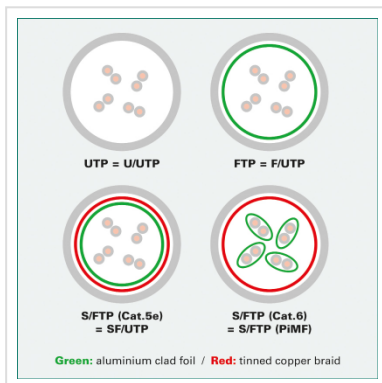

ROLINE S/FTP Cat.5e patchkabel, grijs, 7,0 m

Art.nr.	21.15.0307
Fabrikant	ROLINE
Art.nr. fabrikant	21.15.0307
EAN (een stuk)	7611990136933

roline
Designed for Professionals

Kant en klaar dubbel afgeschermde Twisted-Pair patchkabel met RJ-45 connectoren aan beide uiteinden.

- Geschikt voor professionele en industriële toepassingen.
- Klaar voor gebruik.
- Buigbaar dank zij de aan gespoten speciale tule met knikbescherming.
- 1:1 aangesloten volgens EIA/TIA568.
- Opbouw: 8 aders soepel met afscherming van polysterfolie met aluminium
- Extra afscherming door gevlochten koperen mantel.
- Impedantie: 100 Ohm.
- Hoogwaardige vergulde contacten.

Advies:

Wij raden u aan, om bij de opbouw van een nieuw netwerk, de volgende componenten te gebruiken voor de hoogst mogelijke dataoverdracht en de beste test resultaten:

21.15.0020 ROLINE Cat.5e S/FTP installatiekabel massief.

Technische specificaties

Producent	ROLINE
Produkt groep	Twisted Pair Kabel
Produkt type	S/FTP Patchkabel
Kleur	grijs
Lengte	7 m
Afschermings type	SFTP
Overdracht kwaliteit	Cat5e / Class D
Impedantie	100 Ohm
Aantal aders	8
Kabel type	Soepel
Crossed	nee
Kleur (Tule)	grijs
Kabel LSOH	nee
Connector type RJ45	Standaard