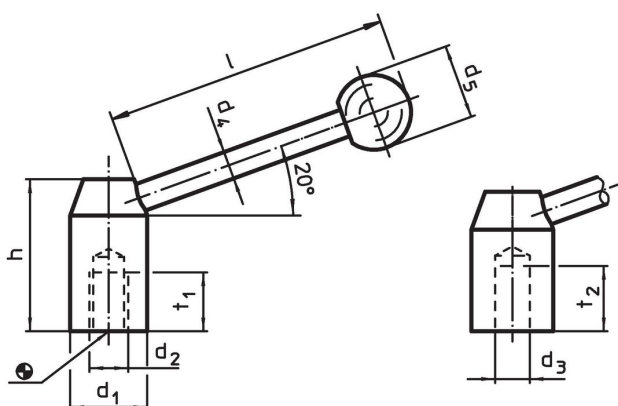

Klemhefbomen

24430.0035

Productbeschrijving

Materiaal

Hefboom

- staal, gezwart

Kogelknop

- kunststof (PF 31), zwart, DIN 319

Tekening

Afbeelding 1

Afbeelding 2

Bestelinformatie

d ₁	d ₃ H7	d ₄	Afmetingen				[g]	Artikelnr.
			d ₅ [mm]	h	l ~	t ₂		
met een gladde boring – Afbeelding 2, Staal								
25	12	10	25	42	95	21	170	24430.0035