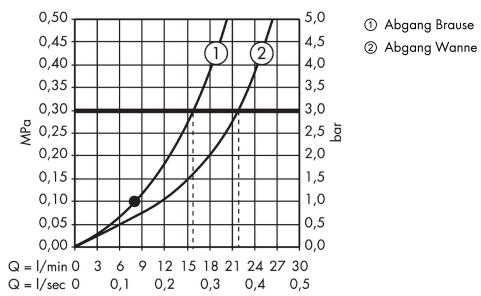

AXOR Citterio
Einhebel-Wannenmischer bodenstehend mit Pingriff
 Oberfläche: **Brushed Gold Optic** Artikelnummer: **39451250**

Durchflussdiagramm

AXOR Citterio
Einhebel-Wannenmischer bodenstehend mit Pingriff
Oberfläche: **Brushed Gold Optic** Artikelnummer: **39451250**