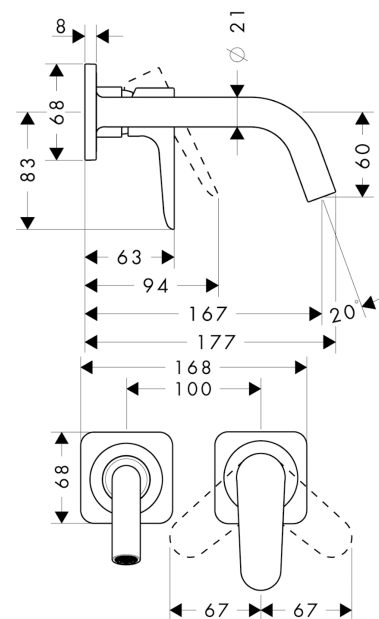

AXOR Citterio M

Einhebel-Waschtischmischer Unterputz für Wandmontage mit Auslauf 167 mm und Rosetten

Oberfläche: **Brushed Red Gold** Artikelnummer: **34113310**

Merkmale

- besteht aus: Einhebel-Waschtischmischer Unterputz für Wandmontage, Ablaufgarnitur
- Ausladung: 167 mm
- Griffvariante: Hebelgriff
- Strahlart: Normalstrahl
- maximale Durchflussmenge bei 3 bar: 5 l/min
- Keramikmischsystem
- Temperaturbegrenzung einstellbar
- für Durchlauferhitzer geeignet
- unverschleißbare Ablaufgarnitur
- Anschlussart: Grundkörper
- Anschlussgröße: DN15
- Griff rechts oder links positionierbar, abhängig von der Installation des Grundkörpers
- EU-Taxonomie: max. 6 l/min - wesentlicher Beitrag (SC) möglich
- PA-IX 18117/IO

Technologie

Produktabbildung

Maßzeichnung

AXOR Citterio M

Einhebel-Waschtischmischer Unterputz für Wandmontage mit Auslauf 167 mm und Rosetten

Oberfläche: **Brushed Red Gold** Artikelnummer: **34113310**

Durchflussdiagramm

AXOR Citterio M

Einhebel-Waschtismischer Unterputz für Wandmontage mit Auslauf 167 mm und Rosetten

Oberfläche: **Brushed Red Gold** Artikelnummer: **34113310**

Einbaubeispiel