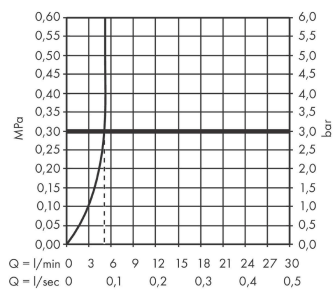

AXOR Citterio M

Einhebel-Waschtischmischer Unterputz für Wandmontage mit Auslauf 167 mm und Rosetten

Oberfläche: **Brushed Red Gold** Artikelnummer: **34113310**

Merkmale

- besteht aus: Einhebel-Waschtischmischer Unterputz für Wandmontage, Ablaufgarnitur
- Ausladung: 167 mm
- Griffvariante: Hebelgriff
- Strahlart: Normalstrahl
- maximale Durchflussmenge bei 3 bar: 5 l/min
- Keramikmischsystem
- Temperaturbegrenzung einstellbar
- für Durchlauferhitzer geeignet
- unverschleißbare Ablaufgarnitur
- Anschlussart: Grundkörper
- Anschlussgröße: DN15
- Griff rechts oder links positionierbar, abhängig von der Installation des Grundkörpers
- EU-Taxonomie: max. 6 l/min - wesentlicher Beitrag (SC) möglich
- PA-IX 18117/IO

Technologie

Produktabbildung

Maßzeichnung

AXOR Citterio M

Einhebel-Waschtischmischer Unterputz für Wandmontage mit Auslauf 167 mm und Rosetten

Oberfläche: **Brushed Red Gold** Artikelnummer: **34113310**

Durchflussdiagramm

AXOR Citterio M

Einhebel-Waschtismischer Unterputz für Wandmontage mit Auslauf 167 mm und Rosetten

Oberfläche: **Brushed Red Gold** Artikelnummer: **34113310**

Einbaubeispiel