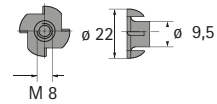

Einschlagmutter mit Gewinde M8

- Stahl blank

Bestell-Nr.	VE
0 047 643	1/50 St.