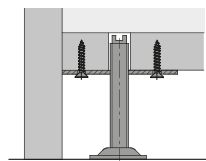

Sockelverstellerschrauben

- Gewinde M8
- Zubehör

Sockelverstellerschraube mit Gewinde M8

- Mit Fußkappe
- Stahl verzinkt / Kunststoff transparent

Maß X mm	Bestell-Nr.	VE
50	0 047 637	1/50 St.
60	0 047 638	1/50 St.
70	0 047 639	1/50 St.
80	0 047 640	1/50 St.
100	0 047 642	1/50 St.

Einschlagmutter mit Gewinde M8

- Stahl blank

Bestell-Nr.	VE
0 047 643	1/50 St.

Halteplatte mit Gewinde M8

- Stahl verzinkt

Bestell-Nr.	VE
0 047 645	1/50 St.

Doppelwinkel mit Gewinde M8

- Stahl verzinkt

Bestell-Nr.	VE
0 071 870	1/250 St.