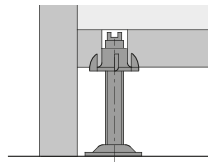

Sockelverstellerschrauben

- Gewinde M8
- Zubehör

Sockelverstellerschraube mit Gewinde M8

- Mit Fußkappe
- Stahl verzinkt / Kunststoff transparent

Maß X mm	Bestell-Nr.	VE
50	0 047 637	1/50 St.
60	0 047 638	1/50 St.
70	0 047 639	1/50 St.
80	0 047 640	1/50 St.
100	0 047 642	1/50 St.

Einschlagmutter mit Gewinde M8

- Stahl blank

Bestell-Nr.	VE
0 047 643	1/50 St.

Halteplatte mit Gewinde M8

- Stahl verzinkt

Bestell-Nr.	VE
0 047 645	1/50 St.

Doppelwinkel mit Gewinde M8

- Stahl verzinkt

Bestell-Nr.	VE
0 071 870	1/250 St.