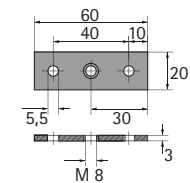

Halteplatte mit Gewinde M8

- Stahl verzinkt

Bestell-Nr.	VE
0 047 645	1/50 St.