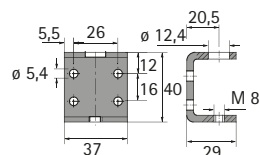

## Doppelwinkel mit Gewinde M8

- ▶ Stahl verzinkt

Bestell-Nr.	VE
0 071 870	1/250 St.