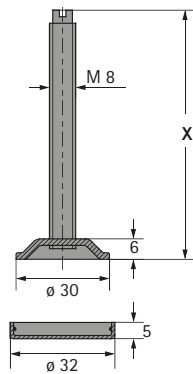

# Sockelverstellerschrauben

- ▶ Gewinde M8
- ▶ Zubehör

## Sockelverstellerschraube mit Gewinde M8

- ▶ Mit Fußkappe
- ▶ Stahl verzinkt / Kunststoff transparent

Maß X mm	Bestell-Nr.	VE
50	0 047 637	1/50 St.
60	0 047 638	1/50 St.
70	0 047 639	1/50 St.
80	0 047 640	1/50 St.
100	0 047 642	1/50 St.

## Halteplatte mit Gewinde M8

- ▶ Stahl verzinkt

Bestell-Nr.	VE
0 047 645	1/50 St.

## Doppelwinkel mit Gewinde M8

- ▶ Stahl verzinkt

Bestell-Nr.	VE
0 071 870	1/250 St.