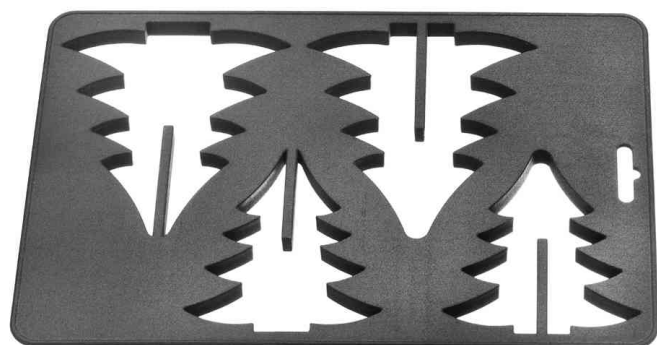

GastroMax™
by orthex™

Emporte-pièce 3D "Sapin en pain d'épices"

- en plastique
- avec les gabarits, 2 morceaux de pâte déroulée suffisent pour obtenir deux grands et deux petits sapins en pain d'épices
- il est préférable d'étaler la pâte directement sur du papier sulfurisé
- lavage à la main recommandée

Emporte-pièce 3D "Sapin en pain d'épices"

Visuel de référence : montre le produit en utilisation

Produit	Modèle	Dimensions	Couleur	Conditionné	Numéro de fabricant	Code
Emporte-pièce 3D	Sapin en pain d'épice	(L)285 x (P)195 x (H)10 mm	noir		939952-1	63400069