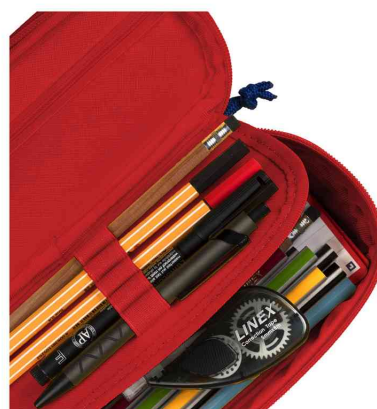

Trousse, ovale

Trousse à crayons Oxford : tout à portée de main !

- trousse avec élastique à la couleur assortie
- présence du logo Oxford pour une reconnaissance immédiate et une apparence uniforme
- possibilité de rangement sûre pour la fixation sur les supports de notes
- tous les crayons pour la prise de note sont toujours à portée de main
- avec une bande élastique supplémentaire sur le zip de fermeture - facilite l'ouverture et la fermeture
- offre un grand espace de rangement
- en polyester très résistant, recyclable
- résiste à une utilisation quotidienne et est le compagnon parfait pour l'école ou à l'université
- nombreuses couleurs assorties aux cahiers et cahiers à spirale Oxford
- dimensions : (L)230 x (P)110 x (H)60 mm

Exemples d'utilisation :

- complément idéal pour une fixation facile aux cahiers à spirale, classeurs à anneaux ou à levier

Trousse, bleu

Trousse, jaune

Trousse, orange

Trousse, rouge

Trousse, vert clair

Visuel de référence : présente le produit en utilisation

Visuel de référence: vue détaillée de la bande élastique (livré sans cahier)

Vue détaillée: vue détaillée de l'intérieur (livré non équipé)

Produit	Modèle	Matière	Couleur	Conditionné	Numéro de fabricant	Code
Trousse	oval	polyester	bleu		400169962	5400933
		polyester	jaune		400169963	5400934
	oval	polyester	orange		400169961	5400932
		polyester	rouge		400169960	5400931
		polyester	vert clair		400169964	5400935