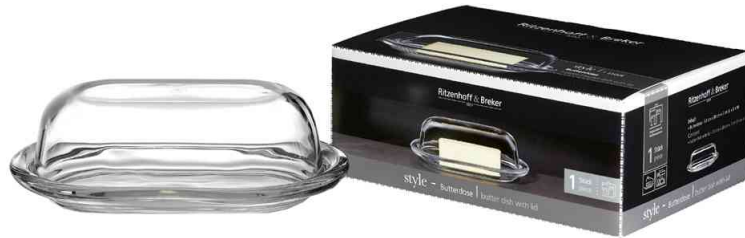

Ritzenhoff & Breker
1810

Butterdose STYLE

- aus Glas
- spülmaschinenfest

Anwendungsbeispiele:

- zum Aufbewahren und Servieren von Butter

Für wen geeignet:

- Kantinen
- Großküchen
- Restaurants
- Bars
- Hotels
- Haushalt

Butterdose STYLE

Produkt	Ausführung	Farbe	VE	Hersteller- Nummer	Bestell- Nummer
Butterdose STYLE	Glas	transparent		812022	6455541