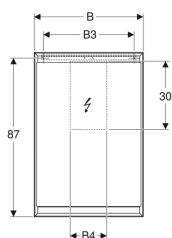

Geberit ONE Spiegelschrank mit ComfortLight und einer Tür, AP-Montage, Höhe 90 cm

Beispielbild

Eigenschaften

- Mit ComfortLight
- LED-Beleuchtung
- Indirekte Beleuchtung
- Innenbeleuchtung
- Lichtstimmung von Orientierungslicht bis Tageslicht stufenlos einstellbar
- Funktionen über Touchsensor auslösbar
- DALI-kompatible Steuerung
- Mit Geberit Home App kompatibel
- Mit einer Tür
- Tür beidseitig verspiegelt
- Mit zwei Steckdosen
- Steckdosen auf der Innenseite oben links und oben rechts montiert
- Glaseinlegeböden stufenlos versetzbar

Lieferumfang

- 3 Glaseinlegeböden
- Montagematerial

Art.-Nr.	Farbe / Oberfläche	B	B1	B3	B4	H	T	Leistungsaufnahme	Steckdose	Tür	Lichtstrom (max./oben/ unten)	V E1
505.810.00.1	Aluminium eloxiert	60 cm	57.5 cm	50 cm	20 cm	90 cm	15 cm	60 W	CEE 7/3 (Schuko)	Anschlag links	3273 / 2552 / 721 lm	1 St.
505.811.00.1	Aluminium eloxiert	60 cm	57.5 cm	50 cm	20 cm	90 cm	15 cm	60 W	CEE 7/3 (Schuko)	Anschlag rechts	3273 / 2552 / 721 lm	1 St.
505.810.00.2	weiß / Aluminium pulverbeschichtet	60 cm	57.5 cm	50 cm	20 cm	90 cm	15 cm	60 W	CEE 7/3 (Schuko)	Anschlag links	3273 / 2552 / 721 lm	1 St.
505.811.00.2	weiß / Aluminium pulverbeschichtet	60 cm	57.5 cm	50 cm	20 cm	90 cm	15 cm	60 W	CEE 7/3 (Schuko)	Anschlag rechts	3273 / 2552 / 721 lm	1 St.
505.810.00.3	Aluminium eloxiert	60 cm	57.5 cm	50 cm	20 cm	90 cm	15 cm	60 W	SEV T13	Anschlag links	3273 / 2552 / 721 lm	
505.811.00.3	Aluminium eloxiert	60 cm	57.5 cm	50 cm	20 cm	90 cm	15 cm	60 W	SEV T13	Anschlag rechts	3273 / 2552 / 721 lm	
505.810.00.4	weiß / Aluminium pulverbeschichtet	60 cm	57.5 cm	50 cm	20 cm	90 cm	15 cm	60 W	SEV T13	Anschlag links	3273 / 2552 / 721 lm	
505.811.00.4	weiß / Aluminium pulverbeschichtet	60 cm	57.5 cm	50 cm	20 cm	90 cm	15 cm	60 W	SEV T13	Anschlag rechts	3273 / 2552 / 721 lm	