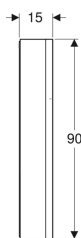

Geberit ONE Spiegelschrank mit ComfortLight und einer Tür, AP-Montage, Höhe 90 cm

Beispielbild

Eigenschaften

- Mit ComfortLight
- LED-Beleuchtung
- Indirekte Beleuchtung
- Innenbeleuchtung
- Lichtstimmung von Orientierungslicht bis Tageslicht stufenlos einstellbar
- Funktionen über Touchsensor auslösbar
- DALI-kompatible Steuerung
- Mit Geberit Home App kompatibel
- Mit einer Tür
- Tür beidseitig verspiegelt
- Mit zwei Steckdosen
- Steckdosen auf der Innenseite oben links und oben rechts montiert
- Glaseinlegeböden stufenlos versetzbar

Lieferumfang

- 3 Glaseinlegeböden
- Montagematerial

Art.-Nr.	Farbe / Oberfläche	B	B1	B3	B4	H	T	Leistungsaufnahme	Steckdose	Tür	Lichtstrom (max./oben/ unten)	V E1
505.810.00.1	Aluminium eloxiert	60 cm	57.5 cm	50 cm	20 cm	90 cm	15 cm	60 W	CEE 7/3 (Schuko)	Anschlag links	3273 / 2552 / 721 lm	1 St.
505.811.00.1	Aluminium eloxiert	60 cm	57.5 cm	50 cm	20 cm	90 cm	15 cm	60 W	CEE 7/3 (Schuko)	Anschlag rechts	3273 / 2552 / 721 lm	1 St.
505.810.00.2	weiß / Aluminium pulverbeschichtet	60 cm	57.5 cm	50 cm	20 cm	90 cm	15 cm	60 W	CEE 7/3 (Schuko)	Anschlag links	3273 / 2552 / 721 lm	1 St.
505.811.00.2	weiß / Aluminium pulverbeschichtet	60 cm	57.5 cm	50 cm	20 cm	90 cm	15 cm	60 W	CEE 7/3 (Schuko)	Anschlag rechts	3273 / 2552 / 721 lm	1 St.
505.810.00.3	Aluminium eloxiert	60 cm	57.5 cm	50 cm	20 cm	90 cm	15 cm	60 W	SEV T13	Anschlag links	3273 / 2552 / 721 lm	
505.811.00.3	Aluminium eloxiert	60 cm	57.5 cm	50 cm	20 cm	90 cm	15 cm	60 W	SEV T13	Anschlag rechts	3273 / 2552 / 721 lm	
505.810.00.4	weiß / Aluminium pulverbeschichtet	60 cm	57.5 cm	50 cm	20 cm	90 cm	15 cm	60 W	SEV T13	Anschlag links	3273 / 2552 / 721 lm	
505.811.00.4	weiß / Aluminium pulverbeschichtet	60 cm	57.5 cm	50 cm	20 cm	90 cm	15 cm	60 W	SEV T13	Anschlag rechts	3273 / 2552 / 721 lm	