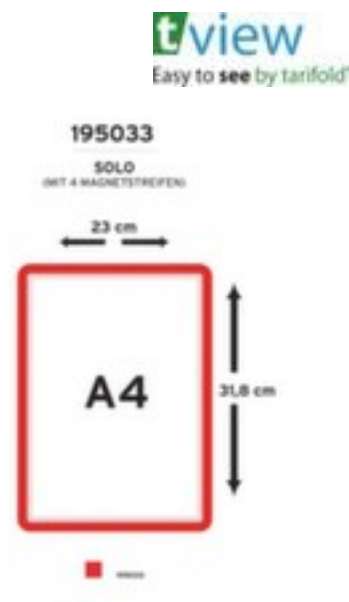

tarifold

cadre d'affichage

tview Magneto Solo

format DIN A4, cadre en rouge, face arrière magnétique

lot 2 pièce

Numéro d'article: 147140

tarifold Cadre d'information tview Magneto Solo

cadre d'affichage

- convient pour intérieur
- format DIN A4
- cadre en rouge
- face avant en film antireflet
- face arrière magnétique

Détails techniques

équipement d'information	cadre	type de face avant	film antireflet
type de cadre	cadre d'affichage	couleur	rouge
lieu d'utilisation	intérieur	type de fixation	aimant
format	DIN A4	Poids	0,19 kg