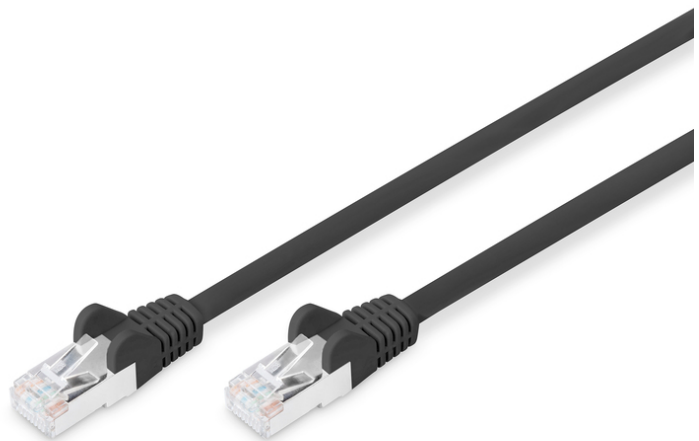

# DIGITUS CAT6 S/FTP Patchkabel

**DB-160144-100-S**  
**EAN 4016032384076**

**Patchkabel, CAT6, RJ45 St/St, 10.0m, S-FTP, AWG 27/7, LSZH, sw**

Die DIGITUS® Kategorie 6 Klasse E Patchkabel werden hergestellt und getestet nach dem ISO/IEC 11801 und DIN EN 50173 CAT 6 Standard. Sie garantieren, dass die Kabelinstallation der ISO & EN Channel Spezifikation entspricht und bieten eine hervorragende Leistung in der DIGITUS® CAT 6 Verkabelung. Die Leistung wurde bis 250 MHz getestet, inklusive Leistungseigenschaften wie beispielsweise dem Nebensprechen oder Übersprechen („NEXT“). Die DIGITUS® Patchkabel wurden speziell entwickelt um allen Ansprüchen in den verschiedenen Anwendungsbereichen in vollem Umfang gerecht zu werden. Jedes Kabel ist mit einer angespritzten Knickschutztülle mit Zugentlastung ausgestattet. Außerdem besitzt die Tülle einen Rasthebelschutz, welcher das Verhaken der Kabel sowie das Abbrechen des Rasthebels vom Stecker verhindert. Dieses Netzwerk-kabel ist z.B. für das Patchen in Netzwerkschränken geeignet. Ein weiterer Einsatzbereich ist die Verkabelung der DSL-Anlage.

**Zukunftsorientierte Standards und High-End Qualität für Ihr Netzwerk**

- LSZH – low smoke zero halogen
- Hauben mit Knickschutz und Zugentlastung
- Farbe Kabel: schwarz
- Farbe Anschlüsse: schwarz
- Haube: Plastik
- Sortiment: Twisted Pair Patchkabel
- USB-C Produkte: nein
- Länge: 10 m
- Anschluss 1: Modular RJ45 (8/8) Stecker
- Anschluss 2: Modular RJ45 (8/8) Stecker
- Kategorie: CAT 6
- Schirmung: S-FTP, Paare in Metallfolie und Geflecht geschirmt
- Kabelaufbau: 4 x 2 AWG 27/7, Twisted Pair
- Adern Material: CU

**Lieferumfang**

- 1x DIGITUS® CAT6 S/FTP Patchkabel, Länge 10 m, Farbe Schwarz

Logistische Daten						
	Anzahl (Stück)	Gewicht (kg)	Tiefe (cm)	Breite (cm)	Höhe (cm)	cm³
Karton-VPE	20	7,20	51,00	33,00	34,00	57.222,00
Innen-VPE	5	1,80	31,50	25,00	16,00	12.600,00
Einzel-VPE	1	0,36	6,00	15,00	23,50	2.115,00
Netto einzeln ohne VP	1	0,26	6,00	15,00	23,50	2.115,00