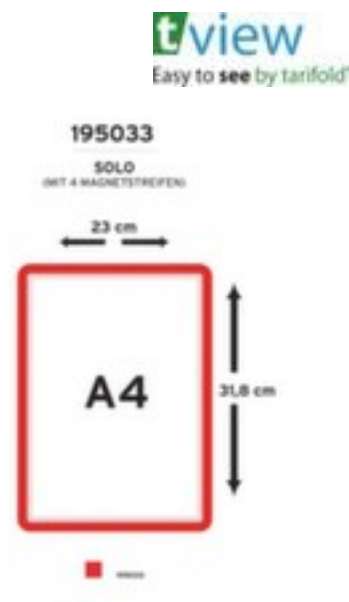

### cadre d'affichage

#### tview Magneto Solo

format DIN A4, cadre en rouge, face arrière magnétique

lot 2 pièce

Numéro d'article: 147140

### tarifold Cadre d'information tview Magneto Solo

cadre d'affichage

- convient pour intérieur
- format DIN A4
- cadre en rouge
- face avant en film antireflet
- face arrière magnétique