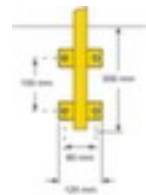

Moravia beschermbeugel MORION

geschikt voor binnen, hoogte x breedte 1300 x 1000 mm, uit de houder uitneembaar, van staal met slijtvaste kunststof coating in geel/zwart, om in te steken

Artikelnummer: 214673

MORAVIA
kompetent und fair

Moravia Beschermbeugel MORION

beschermbeugel

- geschikt voor binnen
- hoogte x breedte 1300 x 1000 mm
- hoogte boven de grond 1000 mm
- buisdiameter 48 mm
- wanddikte 2 mm
- met tussenbuis
- uit de houder uitneembaar
- van staal met slijtvaste kunststof coating in geel/zwart
- om in te steken

Technische details

afbakening en verkeer	veiligheidsuitrusting	wanddikte	2 mm
veiligheidsuitrusting	aanrijdbescherming	bevestigingstype	om in te steken
type aanrijdbescherming	beschermbeugel	aanrijdbeveiliging uitrusting	tussenbuis
plaats van toepassing	binnen	aanrijdbeveiliging functie	uit de houder uitneembaar
hoogte	1300 mm	materiaal	staal

hoogte via gang	1000 mm	oppervlak aanrijdbescherming	kunststof coating
breedte	1000 mm	kleur aanrijdbescherming	geel/zwart
diameter buis	48 mm	gewicht	11 kg

Gerelateerde Producten

214679		insteekhuls voor beschermbeugel, hoogte 300 mm
400597		speciale pluggen voor beschermbeugel, met schroeven