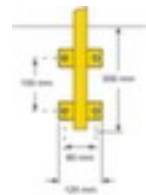

Moravia beschermbeugel MORION

geschikt voor binnen, hoogte x breedte 1300 x 1000 mm, uit de houder uitneembaar, van staal met slijtvaste kunststof coating in geel/zwart, om in te steken

Artikelnummer: 214673

MORAVIA
kompetent und fair

Moravia Beschermbeugel MORION

beschermbeugel

- geschikt voor binnen
- hoogte x breedte 1300 x 1000 mm
- hoogte boven de grond 1000 mm
- buisdiameter 48 mm
- wanddikte 2 mm
- met tussenbuis
- uit de houder uitneembaar
- van staal met slijtvaste kunststof coating in geel/zwart
- om in te steken

Technische details

afbakening en verkeer	veiligheidsuitrusting	wanddikte	2 mm
veiligheidsuitrusting	aanrijdbescherming	bevestigingstype	om in te steken
type aanrijdbescherming	beschermbeugel	aanrijdbeveiliging uitrusting	tussenbuis
plaats van toepassing	binnen	aanrijdbeveiliging functie	uit de houder uitneembaar
hoogte	1300 mm	materiaal	staal

hoogte via gang	1000 mm	oppervlak aanrijdbescherming	kunststof coating
breedte	1000 mm	kleur aanrijdbescherming	geel/zwart
diameter buis	48 mm	gewicht	11 kg

Gerelateerde Producten

214679		insteekhuls voor beschermbeugel, hoogte 300 mm
400597		speciale pluggen voor beschermbeugel, uitgerust met schroeven