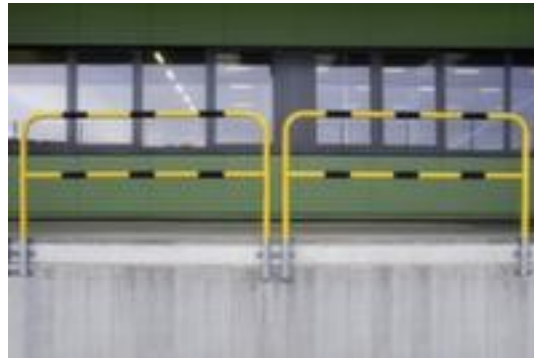

Moravia beschermbeugel MORION

geschikt voor binnen, hoogte x breedte 1300 x 1000 mm, uit de houder uitneembaar, van staal met slijtvaste kunststof coating in geel/zwart, om in te steken

Artikelnummer: 214673

MORAVIA
kompetent und fair

Moravia Beschermbeugel MORION

beschermbeugel

- geschikt voor binnen
- hoogte x breedte 1300 x 1000 mm
- hoogte boven de grond 1000 mm
- buisdiameter 48 mm
- wanddikte 2 mm
- met tussenbuis
- uit de houder uitneembaar
- van staal met slijtvaste kunststof coating in geel/zwart
- om in te steken