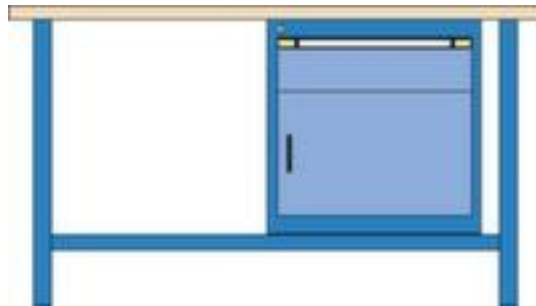

Thurmetall werkbank

hoogte x breedte x diepte 840 x 1500 x 700 mm, tafelblad van multiplex, draagvermogen 75 kg, uitvoering frame 4-voetonderstel, uitrusting: 1 lade, 1 kast, 1 legbord, afsluitbaar met cilinderslot, frame met slag- en krasvaste poedercoating, front met slag- en krasvaste poedercoating

THURMETALL

5 YEARS WARRANTY

Artikelnummer: 501438

Thurmetall Werkbank

werkbank

- hoogte x breedte x diepte 840 x 1500 x 700 mm
- tafelblad van multiplex
- bladdikte 40 mm
- draagvermogen 75 kg
- uitvoering frame 4-voetonderstel
- uitrusting: 1 lade, 1 kast, 1 legbord
- links 1 doorlopend legbord
- rechts 1 lade, 1 kast
- laden hoogte 1x150 mm
- nuttige afmetingen lade breedte x diepte 500 x 600 mm
- draagvermogen per lade 75 kg
- laden met kogelgelagerde telescooprails, uittrekbaar legbord 100 %
- laden met sleuven voor opname van indelingsmateriaal
- met greeplijst
- met beletteringsstrook

Technische details

meubeltype	tafel	nuttige diepte lade	600 mm
type tafel	werkbank	draagvermogen lade	75 kg
vorm onderstel	4-voetonderstel	uittrekbare lade	100 %
hoogte	840 mm	uittrekrail lade	kogelgelagerde telescooprails
breedte	1500 mm	lade uitrusting	indelingssleuven
diepte	700 mm	greep	greeplijst
dikte plaat	40 mm	beletteringsveld	beletteringsstrook
draagvermogen	75 kg	materiaal plaat	multiplex
in hoogte verstelbaar	nee	materiaal onderstel	staal
elektrisch geleidend	nee	oppervlak onderstel	m. poedercoating
werkbank uitrusting	1 lade, 1 kast, 1 legbord	oppervlak front	m. poedercoating
onderbouwelementen links	1 doorlopend legbord	sluitsysteem	cilinderslot
onderbouwelementen rechts	1 lade, 1 kast	sluitfunctie	laden en kast gemeenschappelijk afsluitbaar
laden aantal	1 stuks	deuren aantal	1 stuks
laden aantal x hoogte	1x150 mm	verrijdbaar	nee
fronthoogte 150 mm	1 stuks	garantie	5 jaar
nuttige breedte lade	500 mm	gewicht	90 kg