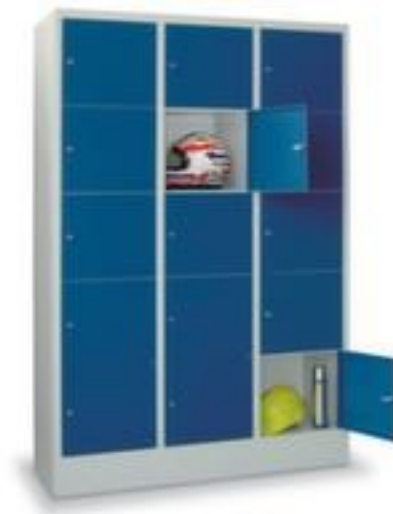

PAVOY lockerkast

Basis

hoogte x breedte x diepte 1850 x 1200 x 500 mm, met 15 vakken, verdeling 3x5, vakbreedte 400 mm, afsluitbaar met cilinderslot, onderbouw sokkel, romp met slag- en krasvaste poedercoating, front met slag- en krasvaste poedercoating

Artikelnummer: 523398

PAVOY Lockersysteem Basis

lockerkast

- hoogte x breedte x diepte 1850 x 1200 x 500 mm
- met 15 vakken, verdeling 3x5
- vakbreedte 400 mm
- vak hoogte x breedte x diepte 310 x 320 x 470 mm
- vleugeldeur
- enkelwandige deuren met draaibouten aan de binnenkant
- afsluitbaar met cilinderslot
- onderbouw sokkel
- constructie van plaatstaal, gelast
- romp met slag- en krasvaste poedercoating

- front met slag- en krasvaste poedercoating
- GS- en TÜV-getest
- 10 jaar garantie

Technische details

meubeltype	kast	materiaal verwerking	gelast
type kast	lockerkast	oppervlak romp	m. poedercoating
hoogte	1850 mm	oppervlak front	m. poedercoating
breedte	1200 mm	vakhoogte (li.)	310 mm
diepte	500 mm	vakbreedte (li.)	320 mm
kast uitrusting	vakken	vakdiepte (li.)	470 mm
vakken	15 stuks	kleur bodem	In kleur van de romp
verdeling vakken	3x5	oppervlak legbord	m. poedercoating
vakhoogte	315 mm	type deur	vleugeldeur
vakbreedte	400 mm	deurconstructie	enkelwandig
onderbouw	sokkel	certificering	GS // TÜV
afsluitbaar	ja	garantie	10 jaar
sluitsysteem	cilinderslot	gewicht	82 kg
materiaal	plaatstaal		