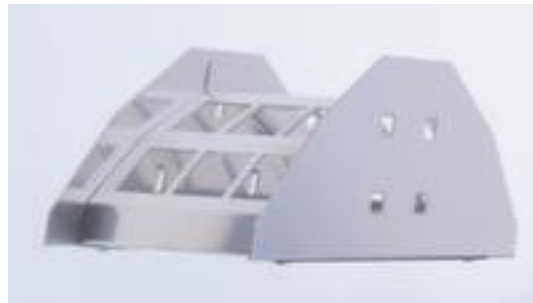

## Kappes porte-tuyau RasterPlan®

pour plaque de rangement  
perforée, largeur x profondeur 230 x  
125 mm

**Numéro d'article: 591461**

**RasterPlan**

**KAPPES**

## Kappes Support pour tuyaux pour plaque perforée RasterPlan®

pour le stockage transparent d'ustensiles de travail

porte-tuyau

- pour plaque de rangement perforée
- largeur x profondeur 230 x 125 mm

### Détails techniques

fourniture d'outils	crochet	largeur	230 mm
type de crochet	porte-tuyau	profondeur	125 mm
type de panneau	plaque de rangement perforée	Poids	0,62 kg

**Cela s'adapte aussi ...**

203969		chariot à plateaux, force 250 kg, avec 2 plateau(x), plateau longueur x largeur 835 x 490 mm, plateau(x) en bois, châssis avec finition époxy résistante aux chocs et aux rayures en RAL5010 bleu gentiane, avec bandage TPE
221109		support sur pied pour rouleaux essuie-tout, pour rouleaux de largeur max. 430 mm, Convient pour roulettes de 450 mm de diamètre, structure en métal blanc
221140		papier d'essuyage, cellulose, surface gaufré, 800 lingettes, longueur x largeur 300 x 230 mm, blanc, roulette longueur x diamètre 240 m x 225 mm
221143		gants de protection, en maille de polyester coloris noir avec revêtement polyuréthane, dos de main en polyamide, respirant et lisse, taille 9
221242		sac poubelle, capacité 60 l, 28 µm d'épaisseur, longueur x largeur 800 x 600 mm, en noir
221330		lunettes de protection, niveau de protection EN 166, vitres en polycarbonate avec revêtement antirayures, incolore, équipement : protection latérale, ventilation directe
222683		papier d'essuyage, 90 lingettes, longueur x largeur 305 x 230 mm
504734		tabouret d'atelier, assise hauteur 420 - 545 mm, assise en mousse PU en noir, piètement à disque avec bacs de rangement pour outils et petites pièces pour une bonne stabilité, structure en plastique noir, piètement avec roulettes