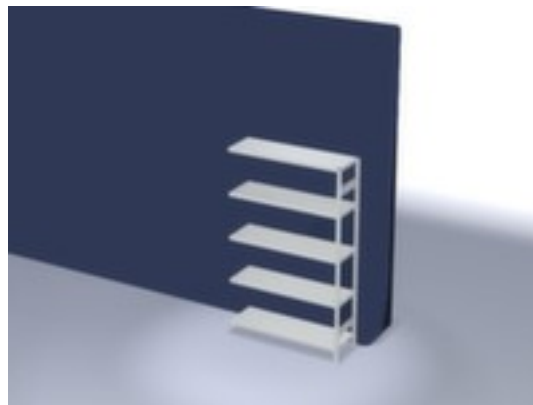

hofsysteemstelling - aanbouwveld

hoogte x breedte x diepte 2000 x 1310 x 435 mm, vaklast 215 kg, 5 niveaus met Stalen bodem, opstelhoek recht, gebruik tweezijdig - flexibele opstelling vrijstaand in de ruimte mogelijk, staanders verzinkt met kunststof coating in RAL7035 lichtgrijs, niveaus verzinkt met kunststof coating in RAL7035 lichtgrijs

Artikelnummer: 861271

hofsysteem
REGALSYSTEME

hofsysteemstelling

Aanbouwstelling

systeemstelling - aanbouwveld

- Geschikt voor magazijn en werkplaats
- kliksysteem
- hoogte x breedte x diepte 2000 x 1310 x 435 mm
- veldlast 1600 kg
- vaklast 215 kg
- vak breedte x diepte 1300 x 400 mm