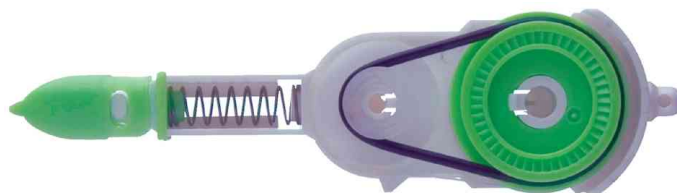

Roller correcteur "WHITE LINE RT"

- rechargeable
- utilisation propre et précise
- corps vert transparent
- grâce à son canon rentrant, la surface de correction reste propre
- rechargeable facilement
- recyclé: à base de 88% de matériel recyclé (hors consommables)

Accessoires: référence 5040334: cassette de rechange

Exemple d'utilisation:

- correcteur idéal de manuscrit ou imprimés
- pratique en déplacement

Roller correcteur "WHITE LINE RT"

Cassette de rechange pour correcteur WHITELINE RT

Produit	Modèle	Dimensions	Couleur	Conditionné	Numéro de fabricant	Code
Roller correcteur "WHITE LINE RT"	rechargeable	4,0 mm x 6,0 m	transparent		346194	5040333
Accessoires: cassette de rechange pour correcteur WHITELINE		4,0 mm x 6,0 m			346217	5040334