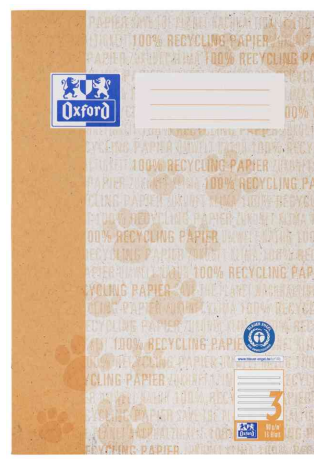

RECYCLING - Nachhaltig schreiben

Lineatur 1

Lineatur 2

Lineatur 3

Lineatur 7

Produit	Modèle	Réglure	Marge	Couleur	Conditionné	Numéro de fabricant	Code
Schulheft Recycling	16 Blatt	1 / liniert	ohne	grün		400159463	5402149
		2 / liniert	ohne	dunkelblau		400159465	5402150
	16 Blatt	3 / liniert	ohne	orange		400159471	5402152
		3 / liniert	weiß	orange		400159469	5402151
	16 Blatt	7 / kariert	ohne	bordeaux		400159473	5402153