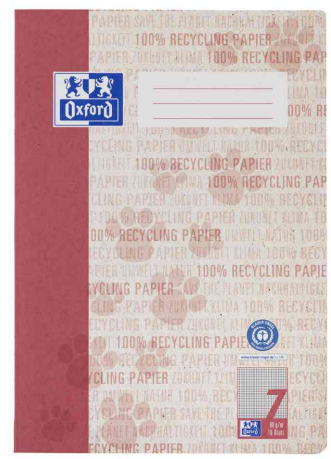

RECYCLING - Nachhaltig schreiben

Lineatur 1

Lineatur 2

Lineatur 3

Lineatur 7

Produit	Modèle	Réglure	Marge	Couleur	Conditionné	Numéro de fabricant	Code
Schulheft Recycling	16 Blatt	1 / liniert	ohne	grün		400159463	5402149
		2 / liniert	ohne	dunkelblau		400159465	5402150
	16 Blatt	3 / liniert	ohne	orange		400159471	5402152
		3 / liniert	weiß	orange		400159469	5402151
	16 Blatt	7 / kariert	ohne	bordeaux		400159473	5402153