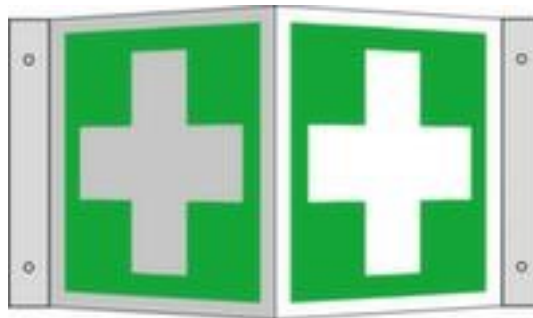

Erste-Hilfe-Schild

SafetyMarking®

Erste-Hilfe, Winkelschild, aus Aluminium, Oberfläche langnachleuchtend, Höhe x Breite 150 x 150 mm

SafetyMarking®

Artikelnummer: 553382

Rettungsschild SafetyMarking®

Winkelschild Erste Hilfe

Erste-Hilfe-Schild

- Erste-Hilfe
- Winkelschild
- aus Aluminium
- Oberfläche langnachleuchtend
- Höhe x Breite 150 x 150 mm

Technische Details

Verkehrssicherung	Sicherheitskennzeichnung	Material	Aluminium
Sicherheitskennzeichnung	Erste-Hilfe-Schild	Oberflächentyp	langnachleuchtend
Schildtyp	Winkelschild	Höhe	150 mm
Darstellung	Symbol	Breite	150 mm
Symbol/Text	Erste-Hilfe	Gewicht	0,098 kg