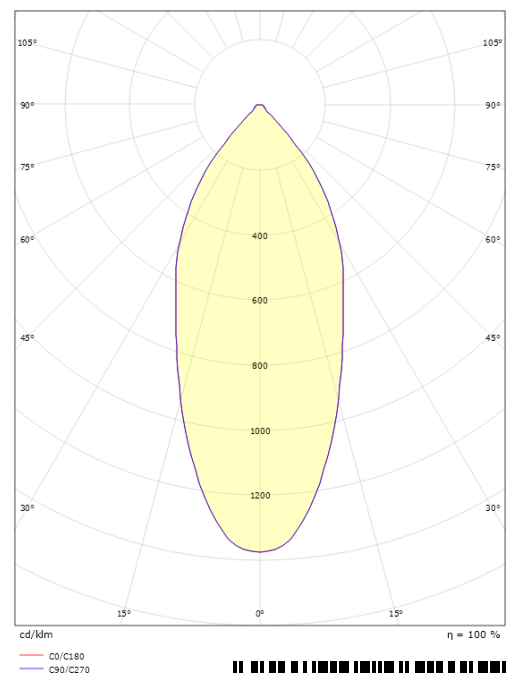

Lichttechniek

Soort lichtbron: LED
 Luminous flux: 510lm
 Werkzaamheid: 73 lm/W
 Kleurtemperatuur: 2000-2800K
 Kleurweergave (CRI): Ra>95
 MacAdams factor: SDCM: 3
 levensduur: L90/B10>50,000
 Lichtverdeling: Direct
 Optiek: Reflector
 Bundelhoek: 42°
 UGR: UGR<22

Montage/Aansluiting

Montage: Inbouw, Binnen
 Aansluiting: Schroefloos klemmenblok

Afmetingen

Hoogte (mm) H: 40
 Diameter (mm) D: 90
 Cut-out (mm): 83
 Gewicht (kg) bruto/netto: 0.361 / 0.361

Verpakking

Verpakkingsafmetingen (mm): 122 x 121 x 95
 Aantal per verpakking: 8