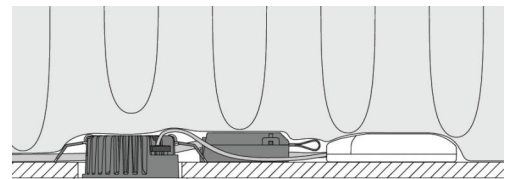

Montage/Aansluiting

Montage: Inbouw, Binnen
 Aansluiting: Schroefloos klemmenblok

Afmetingen

Hoogte (mm) H: 40
 Diameter (mm) D: 90
 Cut-out (mm): 83
 Gewicht (kg) bruto/netto: 0.361 / 0.361

Verpakking

Verpakkingsafmetingen (mm): 122 x 121 x 95
 Aantal per verpakking: 8