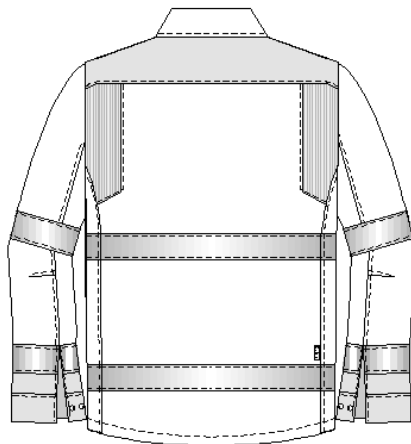

uvex textreme fire + arc

Störlichtbogen-, Hitze-, Flamm-, Warnschutz

Jacke	uvex high visibility
Modell:	4741
Farbe:	warngelb
Material:	inhärent schwer entflammbar, 49% PPAN-FR, 42% Baumwolle, 5% Para-Aramid, 3% Polyamid, 1% Carbon, ca. 300g/m ²
Größe:	40/42 - 64/66, 90/94 - 106/110
Art.-Nr.:	17133
VE:	1 Stk.

Produktbeschreibung:

Multifunktionelle Warnjacke in höchster Warnschutzklasse und Störlichtbogenschutz der Klasse 1.

- Verschluss mit zweifach abgedecktem Reißverschluss und zusätzlichem Klettverschluss
- Brusttaschen mit Druckknopfverschluss, Seitentaschen mit Druckknopfverschluss
- 1 Innentasche mit Druckknopfverschluss
- Stretcheinsätze im hinteren Schulterbereich
- weitenverstellbarer Ärmelsaum mit Druckknopfverschluss