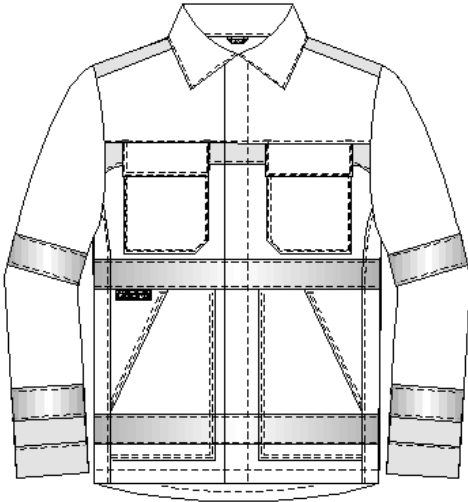

uvex textreme fire + arc

Störlichtbogen-, Hitze-, Flamm-, Warnschutz

Jacke	uvex high visibility
Modell:	4741
Farbe:	warngelb
Material:	inhärent schwer entflammbar, 49% PPAN-FR, 42% Baumwolle, 5% Para-Aramid, 3% Polyamid, 1% Carbon, ca. 300g/m ²
Größe:	40/42 - 64/66, 90/94 - 106/110
Art.-Nr.:	17133
VE:	1 Stk.

Produktbeschreibung:

Multifunktionelle Warnjacke in höchster Warnschutzklasse und Störlichtbogenschutz der Klasse 1.

- Verschluss mit zweifach abgedecktem Reißverschluss und zusätzlichem Klettverschluss
- Brusttaschen mit Druckknopfverschluss, Seitentaschen mit Druckknopfverschluss
- 1 Innentasche mit Druckknopfverschluss
- Stretcheinsätze im hinteren Schulterbereich
- weitenverstellbarer Ärmelsaum mit Druckknopfverschluss