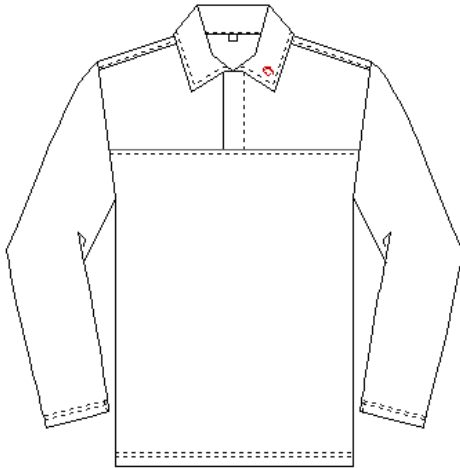

uvex textreme fire + arc

Störlichtbogen-, Hitze-, Flamm-, Warnschutz

Shirt uvex protection fire + arc

Modell: 7937

Farben: orange
grau
kornblau

Material: inhärent schwer entflammbar,
Single Jersey: 54% Modacryl (Protex),
44% Baumwolle, 2% Antistatik,
ca. 270g/m²

Größe: XS-XXXL

Art.-Nr.: 17237 orange

17238 grau

17239 kornblau

VE: 1 Stk.

PSA-Kategorie III

EN ISO 11612:2015

A1,B1,C1

EN 1149-5:2018

IEC 61482-2:2018

in Verbindung mit
EN 61482-1-2:2014
APC 1

Produktbeschreibung:

Langarm-Poloshirt aus angenehm weichen Single Jersey-Material mit Schutzfunktion gegenüber Hitze, Flammen, Störlichtbogen sowie Antistatikschutz.

- Kragen mit Einstickung, Knopfleiste mit verdeckten Kunststoffdruckknöpfen
- Ärmelinsatz aus Rippsstrick, Verstärkung im Schulterbereich

Hinweise: Diese Schutzbekleidung muss immer in Kombination mit einer geeigneten Latzhose / Bundhose getragen werden!

Die Konformitätserklärung zum Produkt ist abrufbar unter: www.uvex-safety.com/ce

Benutzerinformation beachten!