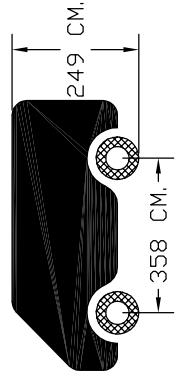

Nissan Interstar
 Opel Movano
 Renault Master

320x173 CM. (L2-H2)

8x	3x D M8	16x	16x M6
8x	2x D M8	16x D	16x 3x D M6
8x	M8	16x	16x M6
2x	M8	32x	8x
8x	M6x20	16x C	16x B
2x	M8x25	2x KING PING	

KING ALU
www.king-ping.nl
 Email: info@king-ping.nl

KING PING
www.king-ping.com
info@king-ping.com

MONTAGEFILM KING-ALU IMPERIAAL

ALU 322 NIIN320173S - ALUOPMO320173S - ALUREMA320173S 07/2013