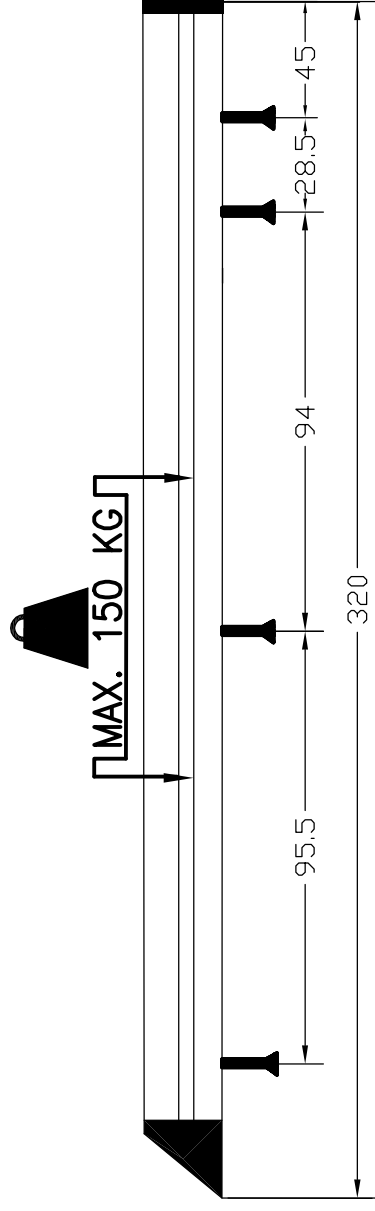

Nissan Interstar
 Opel Movano
 Renault Master

320x173 CM. (L2-H2)

8x	3x D M8	16x	16x M6
8x	2x D M8	16x D	16x 3x D M6
8x	M8	16x	16x M6
2x	M8	32x	8x
8x	M6x20	16x C	16x B
2x	M8x25	2x KING PING	

KING ALU
www.king-ping.nl
 Email: info@king-ping.nl

KING PING
www.king-ping.com
info@king-ping.com

MONTAGEFILM KING-ALU IMPERIAAL

ALU 322 NIIN320173S - ALUOPMO320173S - ALUREMA320173S 07/2013