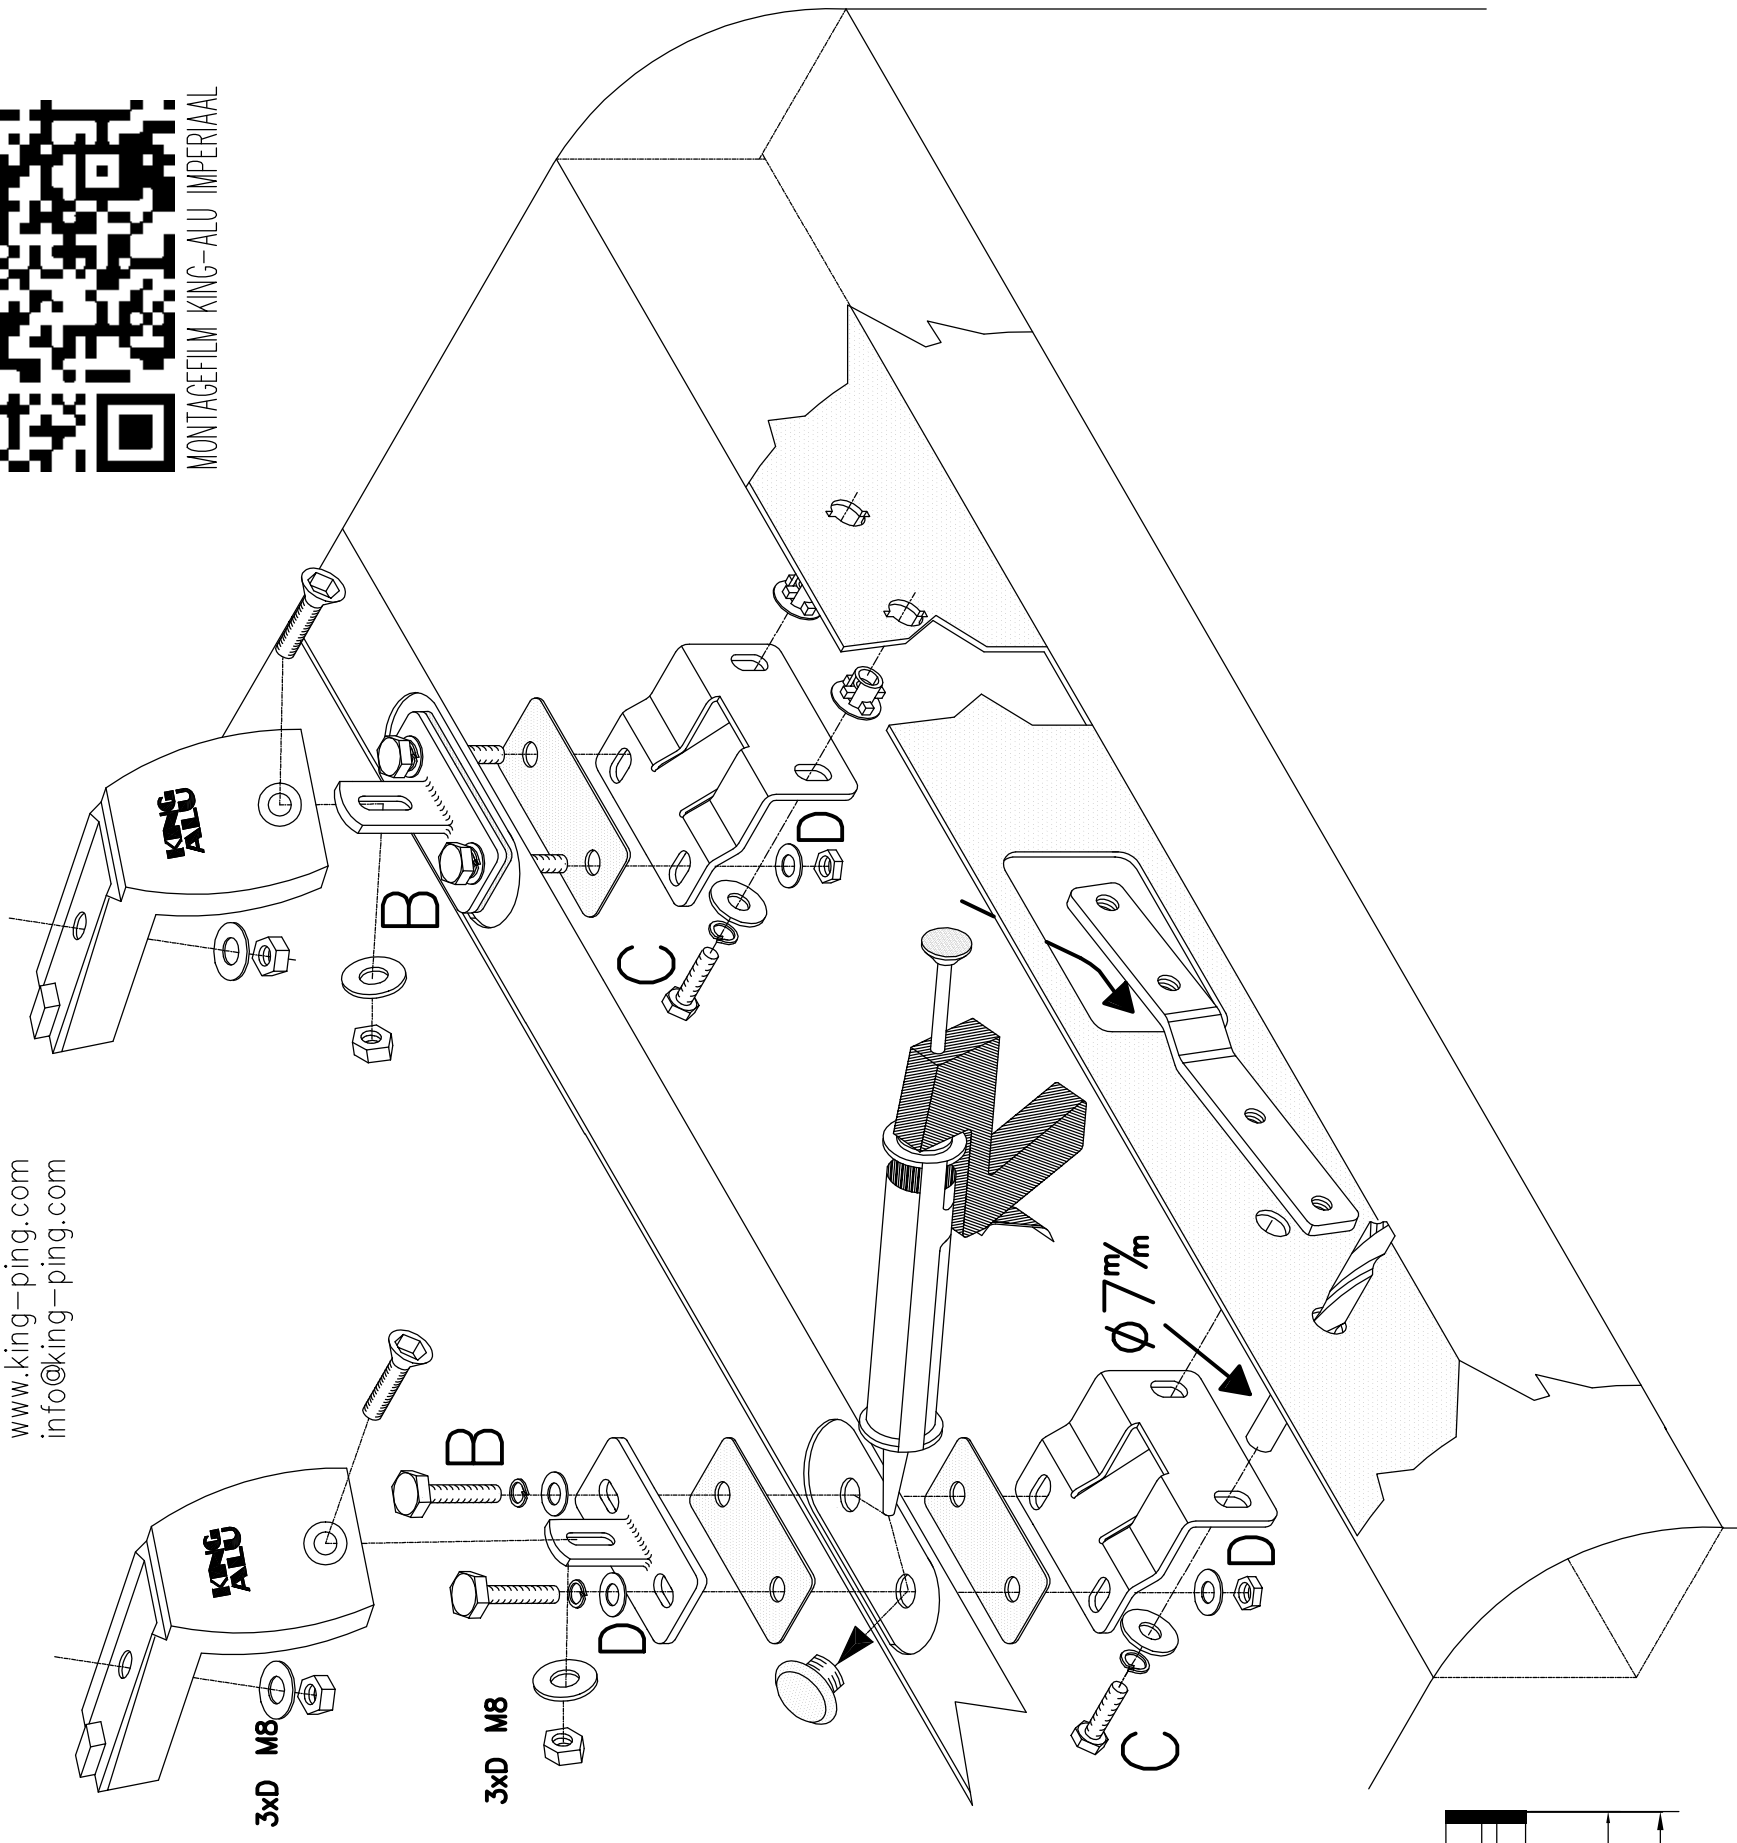

Nissan Interstar
 Opel Movano
 Renault Master

320x173 CM. (L2-H2)

8x	3x D M8	16x	16x M6
8x	2x D M8	16x D	16x 3x D M6
8x	M8	16x	16x M6
2x	M8	32x	8x
8x	M6x20	16x C	16x B
2x	M8x25	2x KING PING	

KING ALU
www.king-ping.nl
 Email: info@king-ping.nl

KING PING
www.king-ping.com
info@king-ping.com

MONTAGEFILM KING-ALU IMPERIAAL

ALU 322 NIIN320173S - ALUOPMO320173S - ALUREMA320173S 07/2013