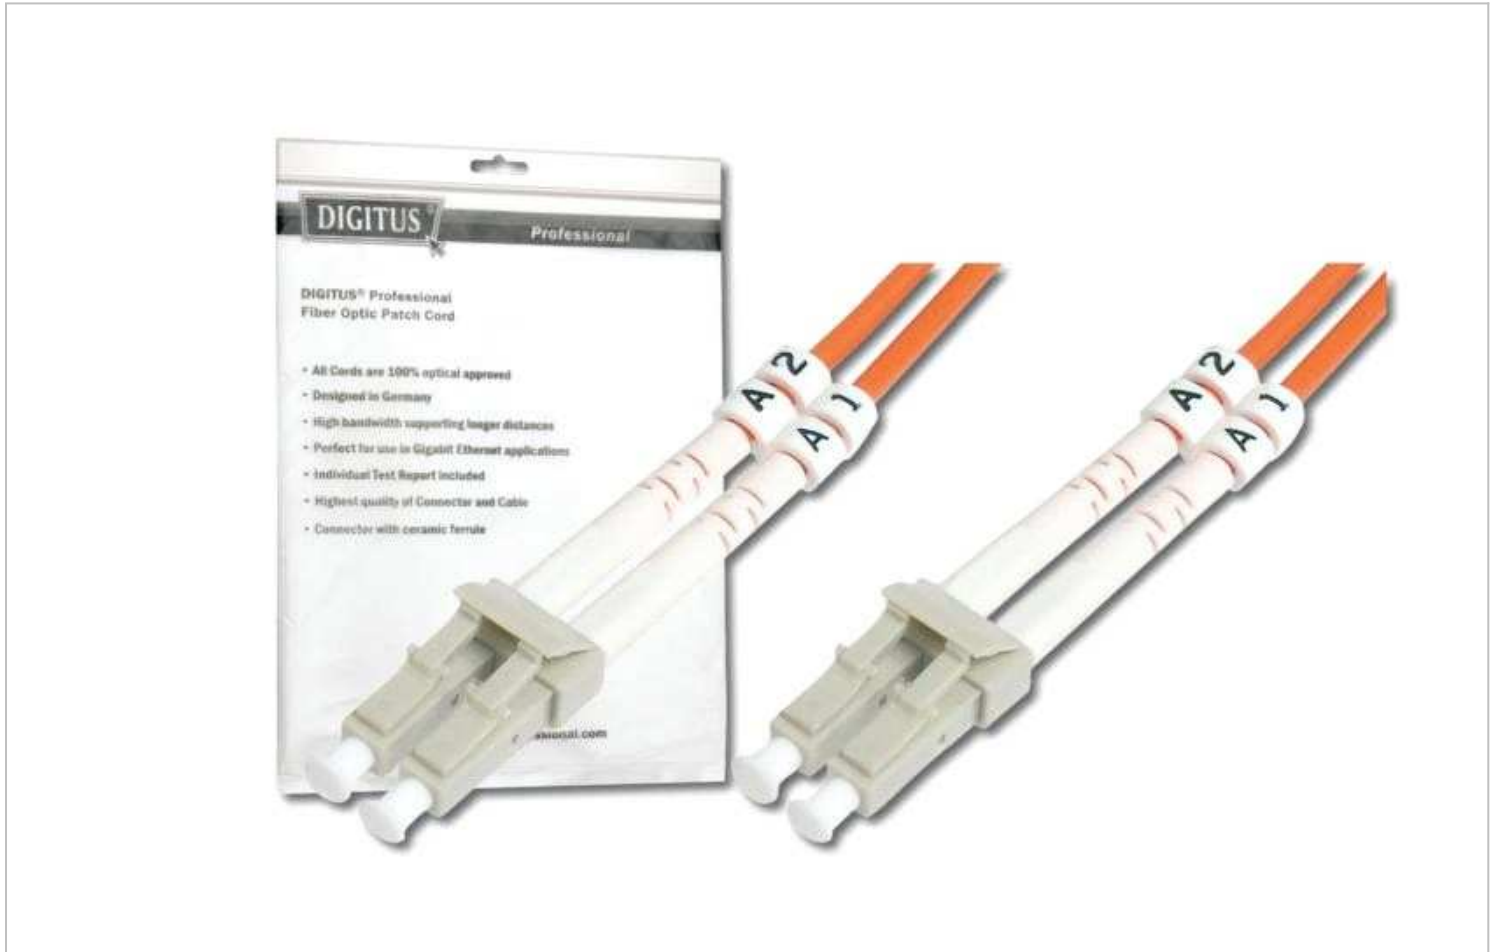

## DIGITUS LWL Multimode OM 3 Patchkabel, LC / LC

DK-2533-02/3 4016032248866

Multimode 50/125  $\mu$ , Duplex Länge 2m, Klasse OM3

Hervorragende Leistung und Verbindungsqualität für Ihr Netzwerk

- Duplex Kabel
- LSOH
- Stecker mit Keramik Ferrule
- Kabeldurchmesser 3mm
- Einzeln verpackt mit Messprotokoll
- Anschluss 1: LC
- Anschluss 2: LC
- Kabeltyp: I-VH 2G50/125 $\mu$
- Faser Klasse: OM3
- Art: Multimode
- Farbe Kabel: türkis
- Haube: einfarbig
- Faser Durchmesser: 50/125 $\mu$
- Länge: 2 m
- Verpackung: DIGITUS Polybag

**DIGITUS LWL Multimode OM 3 Patchkabel, LC / LC**

DK-2533-02/3 4016032248866

**→ Logistik**

	Anzahl (Stück)	Gewicht (kg)	Tiefe (cm)	Breite (cm)	Höhe (cm)	cm <sup>3</sup>
Karton-VPE	240	13,20	61,50	37,00	31,50	71678,25
Innen-VPE	20	1,10	17,50	19,50	14,00	4777,50
Einzel-VPE	1	0,06	2,00	20,50	30,00	1230,00
Netto einzeln ohne VP	1	0,00	16,50	16,50	2,00	544,50

**→ Verpackungstyp:**

Ursprungsland: China