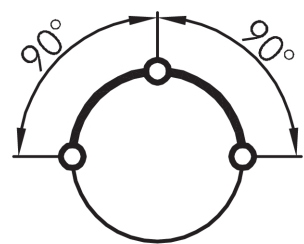

### Schlüsseltaster rastend mit M12-Anschluss 4-polig SVASSA12II\_C009

Beschreibung:

Direkt angespritzter 4-poliger M12-Anschluss, A-kodiert. inkl. zwei Schlüssel verschiedenschließend möglich, Mehrpreis a. A.

Kontaktart:

2S

Anschlussart:

M12 4-pol.

Frontrahmen

Edelstahl, glänzend

Form:

rund

L M R

2 1 0

0 1 2

PIN 1/ PIN 2

PIN 1/ PIN 4

PIN 3 n.C.

#### Legende

■ = Schaltstellung

➤ = Federrückzug

● = Schlüsselabzugstellung