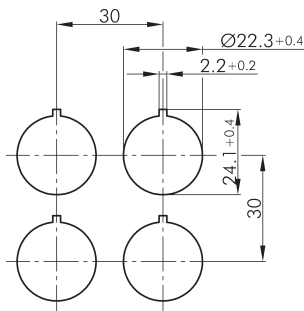

### Schlüsseltaster rastend mit M12-Anschluss 4-polig SVASSA12II\_C009

Beschreibung:

Direkt angespritzter 4-poliger M12-Anschluss, A-kodiert. inkl. zwei Schlüssel verschiedenschließend möglich, Mehrpreis a. A.

Kontaktart:

2S

Anschlussart:

M12 4-pol.

Frontrahmen

Edelstahl, glänzend

Form:

rund

L M R

2 1 0

0 1 2

PIN 1/ PIN 2

PIN 1/ PIN 4

PIN 3 n.C.