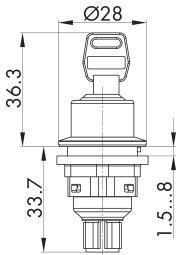

### Schlüsseltaster rastend mit M12-Anschluss 4-polig SVASSA12II\_C009

Beschreibung:

Direkt angespritzter 4-poliger M12-Anschluss, A-kodiert. inkl. zwei Schlüssel verschiedenschließend möglich, Mehrpreis a. A.

Kontaktart:

2S

Anschlussart:

M12 4-pol.

Frontrahmen

Edelstahl, glänzend

Form:

rund