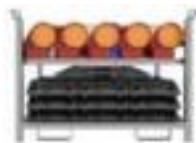

Schake Baken-Set

Set bestehend aus: 10 Baken, 10 Bakenleuchten, 10 Fußplatten, 2 Zurrgurte, 1 Lager- und Transportpalette

Artikelnummer: 273560

Baken-Set

- Für den Außenbereich geeignet
- Set bestehend aus: 10 Baken, 10 Bakenleuchten, 10 Fußplatten, 2 Zurrgurte, 1 Lager- und Transportpalette
- Doppelseitige Folierung für rechts-/linksweisende Wirkung
- Gewicht 425,78 kg

Technische Details

Verkehrssicherung Leitsystem

Set bestehend aus 10 Baken, 10 Bakenleuchten, 10 Fußplatten, 2 Zurrgurte, 1

		Lager- und Transportpalette
Leitsystemtyp	Baken-Set	Farbe Fuß schwarz
Einsatzort	Außenbereich	Gewicht 425,78 kg
Leitsystem Ausstattung	Doppelseitige Folierung für rechts-/linksweisende Wirkung	