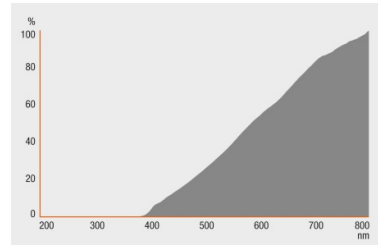

Familiendatenblatt

HALOSTAR PRO 7 W 12 V G4,
HALOSTAR PRO 14 W 12 V G4,
HALOSTAR PRO 25 W 12 V GY6.35,
HALOSTAR PRO 35 W 12 V GY6.35,
HALOSTAR PRO 50 W 12 V GY6.35,
HALOSTAR PRO 60 W 12 V GY6.35

HALOSTAR PRO 7 W 12 V G4,
HALOSTAR PRO 14 W 12 V G4,
HALOSTAR PRO 25 W 12 V GY6.35,
HALOSTAR PRO 35 W 12 V GY6.35,
HALOSTAR PRO 50 W 12 V GY6.35,
HALOSTAR PRO 60 W 12 V GY6.35

Anwendungshinweis

Für weitere Anwendungsinformationen beachten Sie bitte das Produktdatenblatt

Verpackungsinformationen