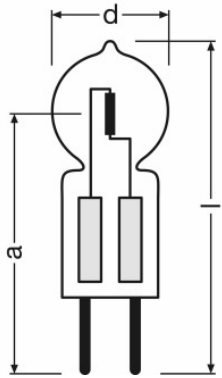

Familiendatenblatt

HALOSTAR PRO 7 W 12 V G4,
HALOSTAR PRO 14 W 12 V G4,
HALOSTAR PRO 25 W 12 V GY6.35,
HALOSTAR PRO 35 W 12 V GY6.35,
HALOSTAR PRO 50 W 12 V GY6.35,
HALOSTAR PRO 60 W 12 V GY6.35

HALOSTAR PRO 7 W 12 V G4,
HALOSTAR PRO 14 W 12 V G4,
HALOSTAR PRO 25 W 12 V GY6.35,
HALOSTAR PRO 35 W 12 V GY6.35,
HALOSTAR PRO 50 W 12 V GY6.35,
HALOSTAR PRO 60 W 12 V GY6.35

Anwendungshinweis

Für weitere Anwendungsinformationen beachten Sie bitte das Produktdatenblatt

Verpackungsinformationen