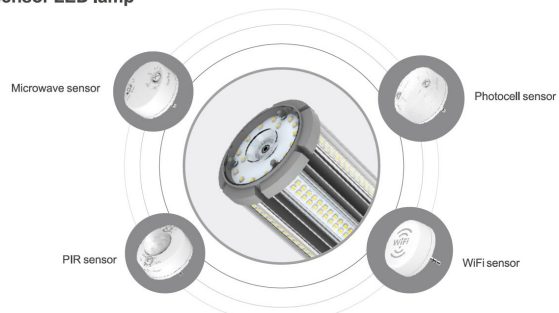

Sensor LED lamp