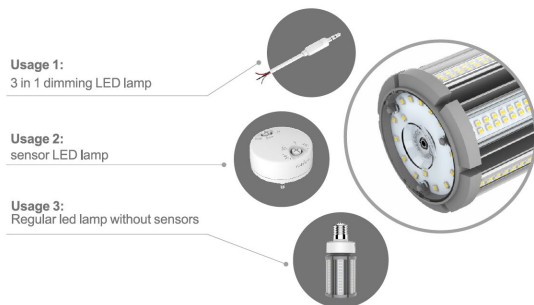

Synergy 21 LED HID Corn Retrofit E40 360° 63W nw mit ii

kwh/1000h:	63,00
Lumen:	9450
Watt:	63,0
Nennlebensdauer:	35000 Std.
Schaltzyklen:	50000
Opt. Umgebungstemp.:	25 °C

E40 Gewinde-Sockel (E27 auf Anfrage verfügbar)
Ersatz für 320W HPS / MHL

LED: 304*SMD2835 (Samsung)
Farbe: neutralweiss, andere Lichtfarben sind auf Anfrage verfügbar.
Kelvin: 4000K
CRI: >80
Abstrahlwinkel: 360° und Sockel Drehbar um 350°
Wattage (W): 63
Lumen (Lm) : 9450
Abdeckung: milchig
Dimmbar: ja, über smart sensor, siehe Zubehör
Voltage (V): 100-277VAC, 50/60Hz
Durchmesser: 85 mm
Gesamtlänge: 268 mm
Schutzklasse: IP64
Betriebstemperatur: -40°~+60°C

Energieeffizienzklasse: A+
kWh/1000h: 63

Merkmale

Merkmal	Wert
Abstrahlwinkel:	180
CRI:	>80
Dimmbar:	nein
Lichtfarbe:	neutralweiss
Lichtfarbe in Kelvin:	4500
Lumen:	9450
Schutzklasse:	IP64
Sockel:	E40
Gewicht:	0.82 Kg
Garantie:	60 Monate

Weitere Bilder

WiFi control LED lamp

APP-Dimming&time control,Support group or single operation

Sensor LED lamp

Sensor instruction

Applicable Sensors				
Interface	MW sensor	Photocell sensor	PIR sensor	WiFi sensor
Hold Time	✓	✓	✓	✓
Stand-by Dim Level	✓	✓	✓	✓
Sensor Detection Area	10 meters	—	6 meters	*
Waterproof	—	—	—	—
External cord	—	—	—	—