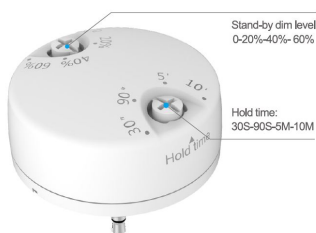

Sensor instruction