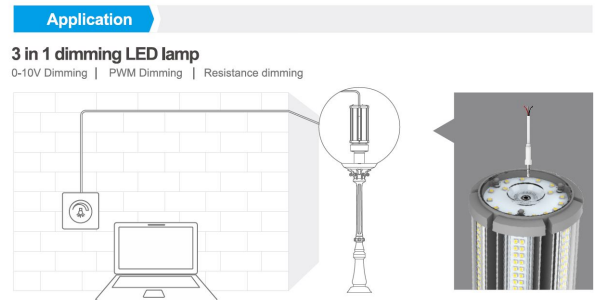

Merkmal	Wert
Abstrahlwinkel:	180
CRI:	>80
Dimmbar:	nein
Lichtfarbe:	neutralweiss
Lichtfarbe in Kelvin:	4500
Lumen:	9450
Schutzklasse:	IP64
Sockel:	E40
Gewicht:	0.82 Kg
Garantie:	60 Monate

Weitere Bilder