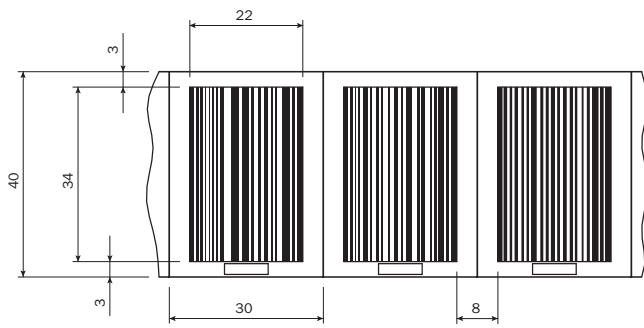

Maßzeichnung (Maße in mm)