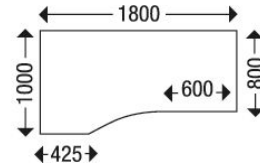

**Artikelnummer:** 107235

**Kurzbeschreibung:** Schäfer Shop Genius  
Schreibtisch PLANOVA ERGOSTYLE, Ansatz  
links, manuell höhenverstellbar durch  
Imbusschlüssel, B 1800 mm, lichtgrau/w.alu

**Langbeschreibung:** Der Schreibtisch mit Ansatz PLANOVA ERGOSTYLE besitzt eine 1800 mm breite Freiformplatte mit Ansatz wahlweise auf der linken oder rechten Seite. Zur vereinfachten manuellen Höheneinstellung mittels Imbusschlüssel verfügt das C-Fuss-Gestell über eine integrierte Skala. An den Schreibtisch mit Ansatz PLANOVA ERGOSTYLE lässt sich ideal ein Beistellschrank platzieren, um Stauraum in unmittelbarer Nähe Ihres Arbeitsplatzes zu schaffen. Dazu besitzt die Freiformplatte des Schreibtisches einen praktischen Ansatz, den Sie wahlweise auf der rechten oder linken Tischseite bestellen können. Der Verstellbereich des pulverbeschichteten Stahlgestells, das standardmässig mit Designkappen in Silber geliefert wird, liegt bei 675-895 mm Höhe und ermöglicht Ihnen unter Zuhilfenahme eines Imbusschlüssels die Anpassung der Tischplatte an Ihre Körpergrösse. So unterstützt der Schreibtisch mit Ansatz Sie in Ihrem ergonomischen Arbeiten und schützt vor gesundheitlichen Beeinträchtigungen durch eine falsche Sitzposition. Weitere Details: Manuell mittels Imbusschlüssel höhenverstellbarer Schreibtisch Freiformplatte wahlweise mit Ansatz rechts oder links Verstellbereich von H 675-895 mm mit integrierter Höhenskala Pulverbeschichtetes C-Fuss-Gestell mit silberfarbenen Designkappen 25 mm Plattenstärke mit 3 mm Kantenumleimer und Kabeldurchlässen Aus strapazierfähigen, melaminharzbeschichteten Feinspanplatten Zubehör und Ergänzungselemente optional erhältlich Bestandteil des umfangreichen Büromöbelprogramms Planova Ergostyle Schäfer Dekorsystem, passend zum Schranksystem Tetris wood, Tetris Solid, Tetris Wall Montage inklusive Masse: B 1800 x T 800/1000 x H 675-895 mm Garantie: 5 Jahre