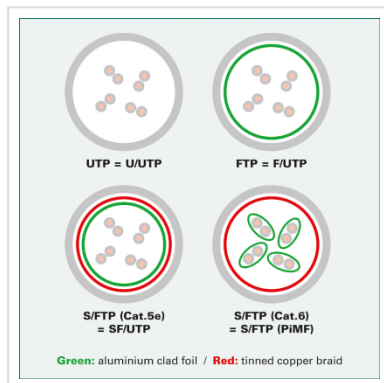

# ROLINE Cat.6 S/FTP (PiMF) patchkabel, grijs, 0,3 m

<b>Art.nr.</b>	21.15.1310
<b>Fabrikant</b>	ROLINE
<b>Art.nr. fabrikant</b>	21.15.1310
<b>EAN (een stuk)</b>	7611990190881

**roline**  
Designed for Professionals

## Kant en klaar (PiMF) afgeschermd Twisted-Pair patchkabel met RJ-45 connectoren aan beide uiteinden.

- Geschikt voor professionele en industriële toepassingen.
- Klaar voor gebruik.
- Buigbaar dank zij de aangespoten speciale tule met knikbescherming.
- Als rangeerkabel in patchkast of als apparaat aansluitkabel in LAN te gebruiken.
- 1:1 aangesloten volgens EIA/TIA568.
- Opbouw: 8 aders soepel.
- Hoogwaardige vergulde contacten.
- Impedantie: 100 Ohm. .

Deze product combinatie, is in ons eigen proeflaboratorium naar de standaard van Class E in een Channel van 100 meter getest.

### Technische specificaties

Producent	ROLINE
Produkt groep	Twisted Pair Kabel
Produkt type	S/FTP Patchkabel
Kleur	grijs
Lengte	0.3 m
Afschermings type	SFTP
Overdracht kwaliteit	Cat6 / Class E
Impedantie	100 Ohm
Aantal aders	8
Kabel type	Soepel
Crossed	nee
Kleur (Tule)	grijs
Kabel LSOH	nee
Connector type RJ45	Standaard