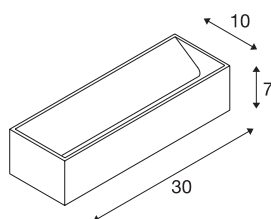

## LOGS IN L

Indoor LED Wandaufbauleuchte, alu/weiß, 2000-3000-K, DIM-TO-WARM

Die markante LED UP/DOWN Wandaufbauleuchte LOGS IN L verfügt über eine hochmoderne, leistungsstarke LED welche ihr regelbares, warmweißes Licht indirekt abgibt. Somit eignet sie sich hervorragend zur blendfreien Beleuchtung von Treppen, Aufgängen und Räumen. Bedingt durch die Dim-to-Warm Funktion ist die LOGS IN L stufenlos und absolut flackerfrei dimmbar. Durch das in die Rosette integrierte Betriebsgerät kann der elektrische Anschluss direkt an 230V Netzspannung erfolgen.

## TECHNISCHE DATEN

Art. Nr.	1002930
IP Code	IP 20
Montage	Aufbau
Montagedetails	Wand
Dimmbar	Ja
Technologie der Dimmung	Dim-to-Warm, Phasenanschnitt, Phasenabschnitt
Primäre Nennspannung	220-240V ~50/60Hz
Sekundär Strom / Spannung	500 mA
Schutzklasse	I
Wattage	21 W
maximale Umgebungstemperatur	40 °C
Stroboskop-Effekt (SVM)	0.03
Lumen	140-1390 lm
Lichtfarbtemperatur	2000-3000 Kelvin
Farbe	aluminium
CRI	90
LXXBXX Daten	L70B50
Lebensdauer	30000 h
Länge	30 cm
Höhe	7 cm
Tiefe	10 cm
Nettogewicht	1.34 kg