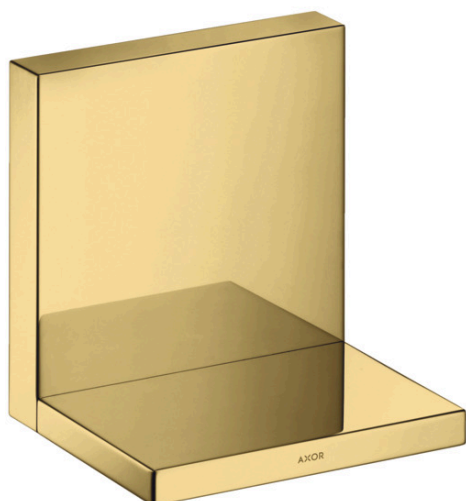

AXOR ShowerSolutions

Ablage 120/120

Oberfläche: **Polished Gold Optic** Artikelnummer: **40872990**

Merkmale

- bei Nutzung der Ablage zwischen wasserführenden Teilen (# 10755XXX, # 10751XXX, # 10942XXX, # 10972XXX, # 10651XXX, # 28491XXX) in direktem Verbund (10 mm Abstand) wird die Nutzung des Grundkörpers # 40877180 empfohlen
- für Montage mit oder ohne Grundkörper # 40877180 geeignet
- für horizontale und vertikale Installation des Grundkörpers geeignet
- Material Rahmen: Metall
- Material Ablage: Metall
- mit Befestigungsmaterial
- verdeckte Befestigung
- Bohrabstand: 72 mm
- Durchmesser Bohrloch: 6 mm

Produktabbildung

Maßzeichnung

AXOR ShowerSolutions

Ablage 120/120

Oberfläche: Polished Gold Optic Artikelnummer: 40872990

Einbaubeispiel