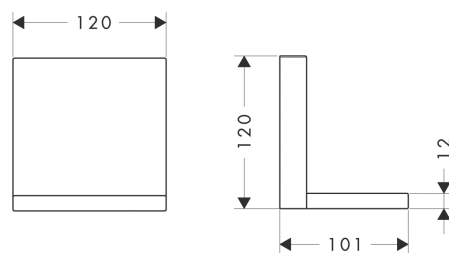

AXOR ShowerSolutions

Ablage 120/120

Oberfläche: **Polished Gold Optic** Artikelnummer: **40872990**

Merkmale

- bei Nutzung der Ablage zwischen wasserführenden Teilen (# 10755XXX, # 10751XXX, # 10942XXX, # 10972XXX, # 10651XXX, # 28491XXX) in direktem Verbund (10 mm Abstand) wird die Nutzung des Grundkörpers # 40877180 empfohlen
- für Montage mit oder ohne Grundkörper # 40877180 geeignet
- für horizontale und vertikale Installation des Grundkörpers geeignet
- Material Rahmen: Metall
- Material Ablage: Metall
- mit Befestigungsmaterial
- verdeckte Befestigung
- Bohrabstand: 72 mm
- Durchmesser Bohrloch: 6 mm

Produktabbildung

Maßzeichnung

AXOR ShowerSolutions

Ablage 120/120

Oberfläche: Polished Gold Optic Artikelnummer: 40872990

Einbaubeispiel